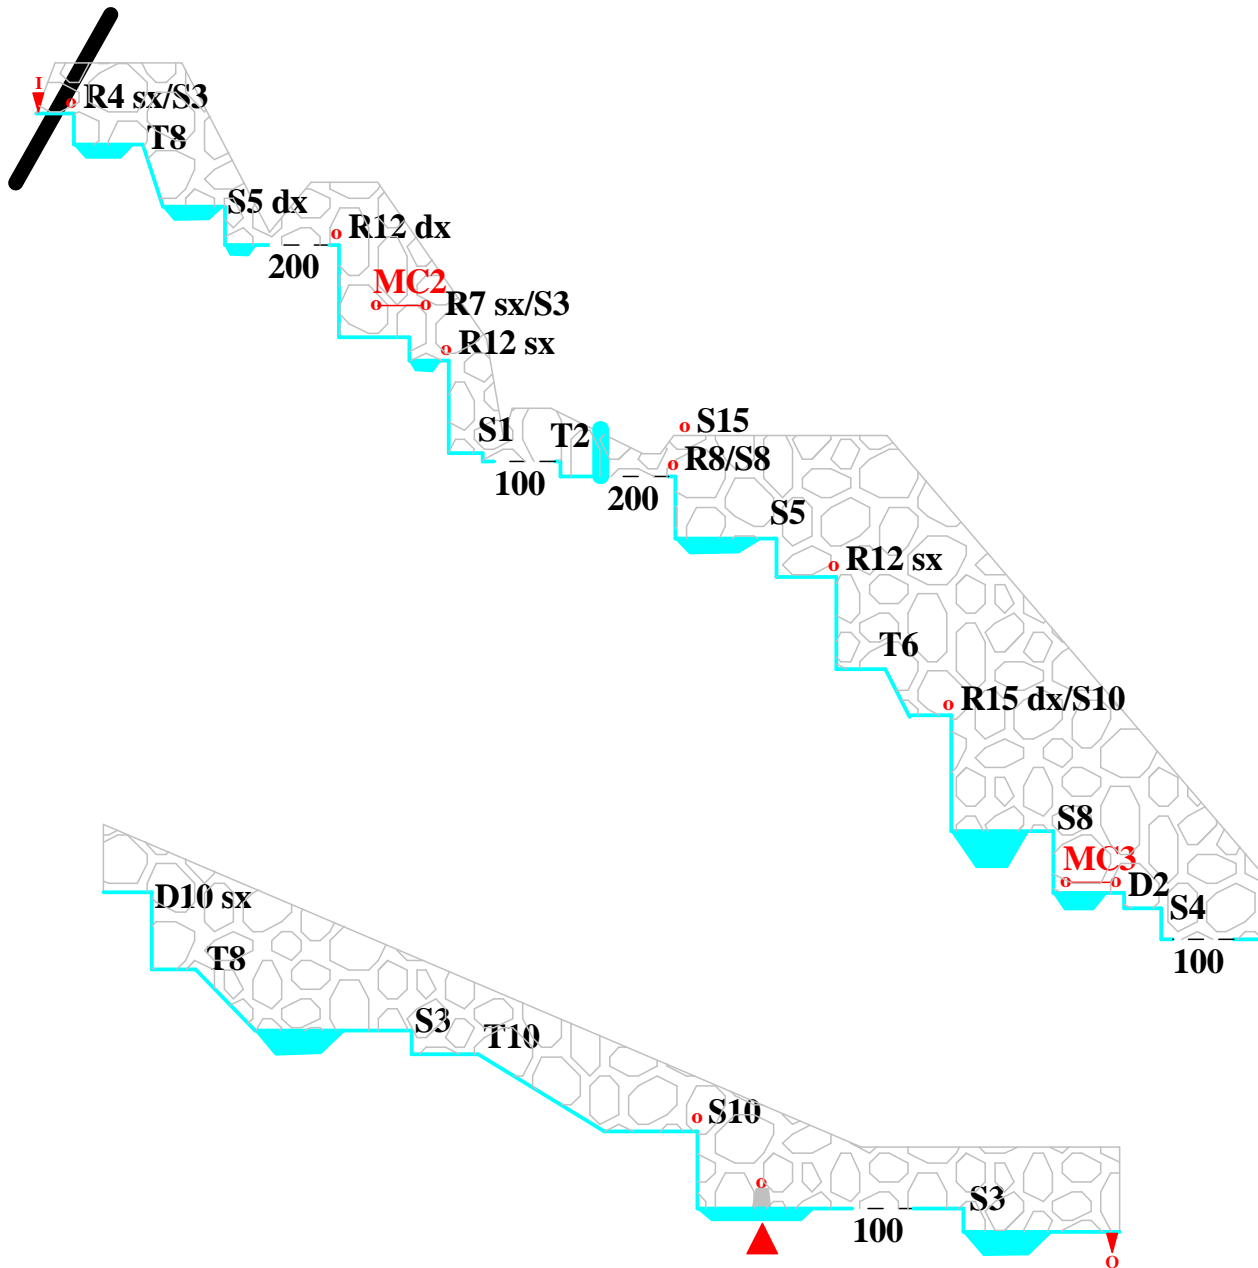

ORINO Superiore (MALVAGLIA)

↓ IN (780 m) 46,413227°N 8,999650°E

⚠ OUT (560 m) 46,410268°N 8,991035°E

→🕒0:25 🕒↓2:00/3:00 🕒→0:02 🧗8 (hmax 15m)

D Disarrampicata/Downclimb

MC Mancorrente/Travers line

R Calata/Rappel

S Salto/Jump

T Toboga/Toboggan

dx Riva destra/River right

sx Riva sinistra/River left

▬ Ponte/Bridge

▲ Sifone/Siphon