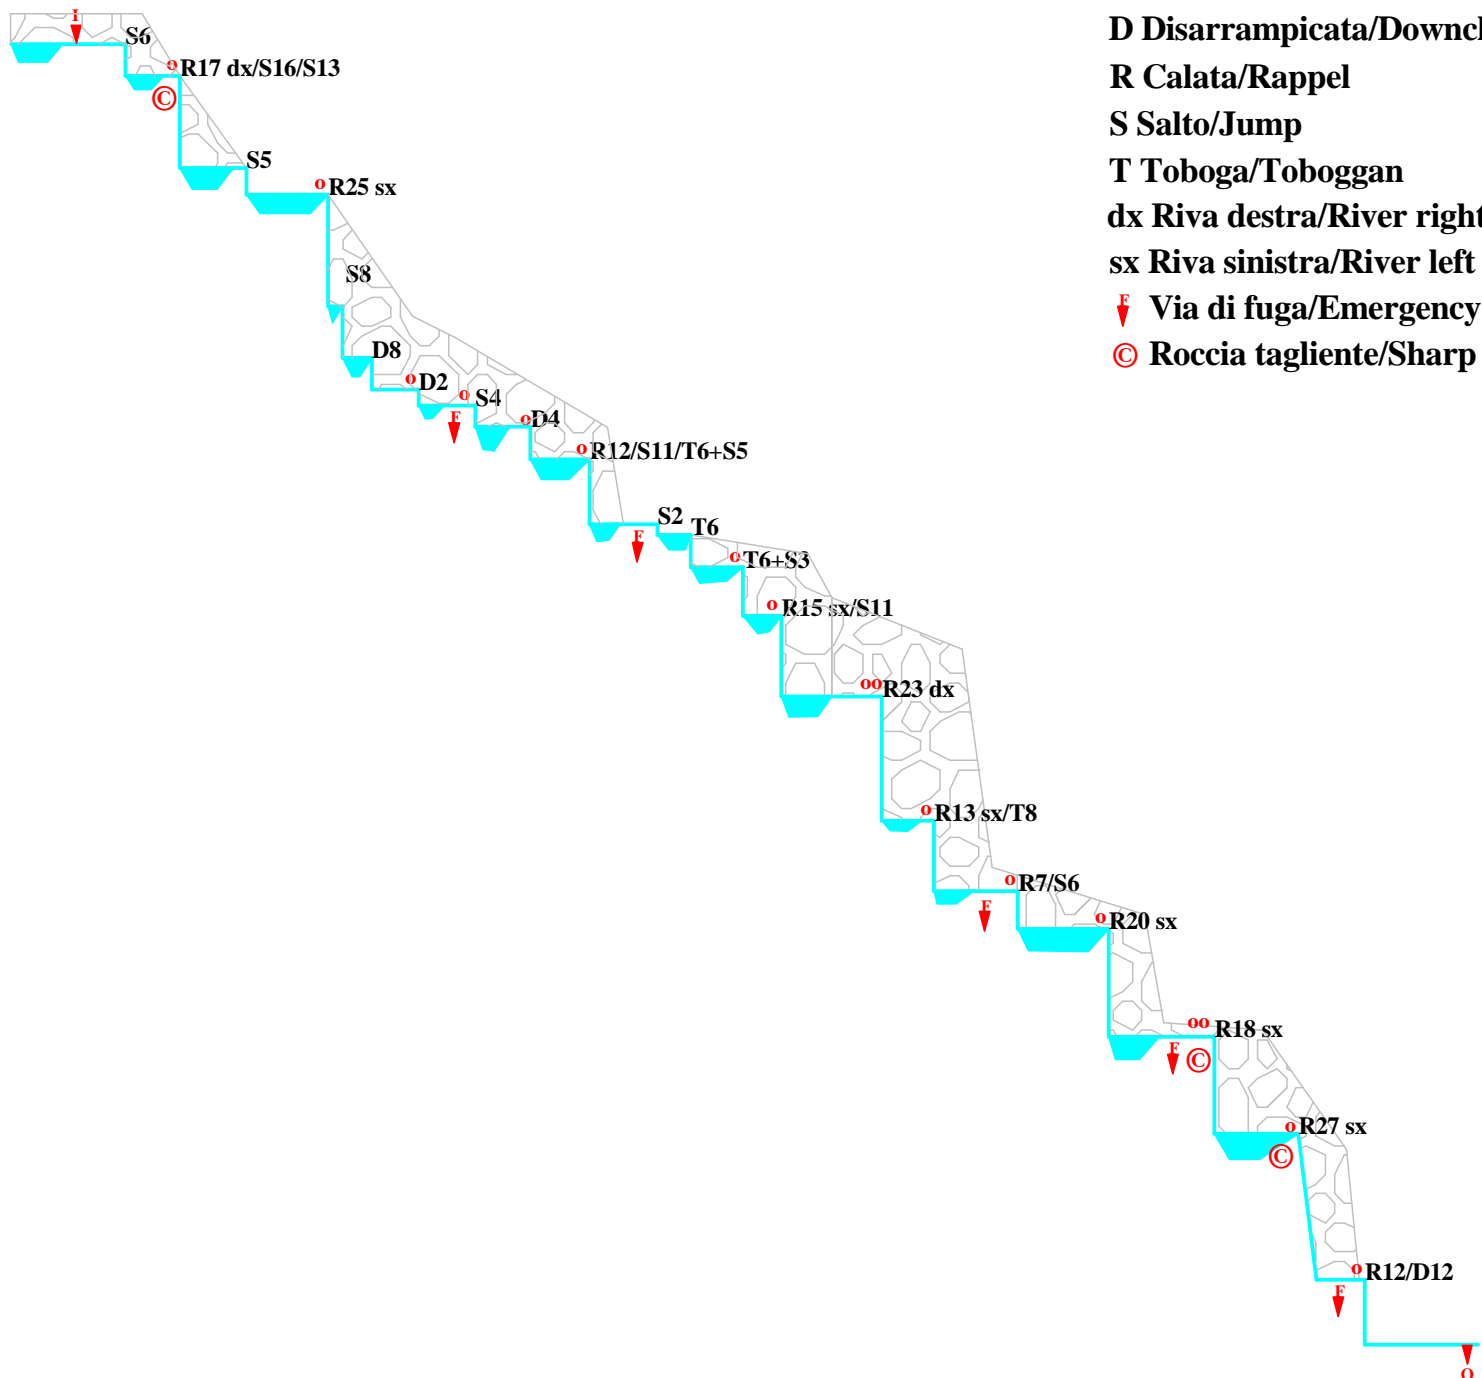

BOGGERA Inferiore (CRESCIANO)

↓ IN (480 m) 46,302457°N 8,999251°E
↓ OUT (270 m) 46,301274°N 8,993635°E
→🕒0:30 🕒↓2:00 🕒→0:02 ♀14 (hmax 27m)

D Disarrampicata/Downclimb
R Calata/Rappel
S Salto/Jump
T Toboga/Toboggan
dx Riva destra/River right
sx Riva sinistra/River left
↓ **Via di fuga/Emergency exit**
⊙ **Roccia tagliente/Sharp rock**