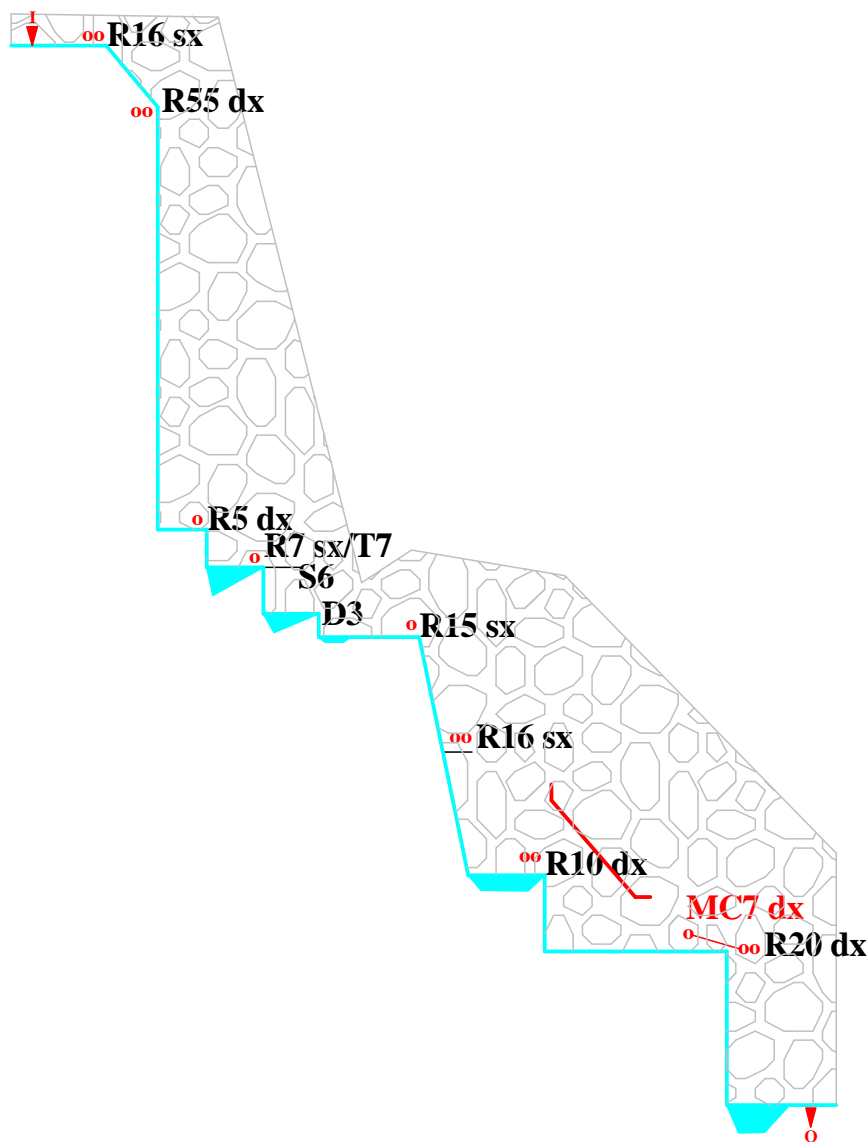

CUGNASCO Superiore

↓ IN (600 m) 46,189715°N 8,915961°E
! OUT (430 m) 46,184449°N 8,916142°E
→🕒0:30 🕒↓2:00 🕒→0:10 🧑7 (hmax 76m)

D Disarrampicata/Downclimb
MC Mancorrente/Traverse line
R Calata/Rappel
S Salto/Jump
T Toboga/Toboggan
dx Riva destra/River right
sx Riva sinistra/River left
 **Strettoia/Narrow section**