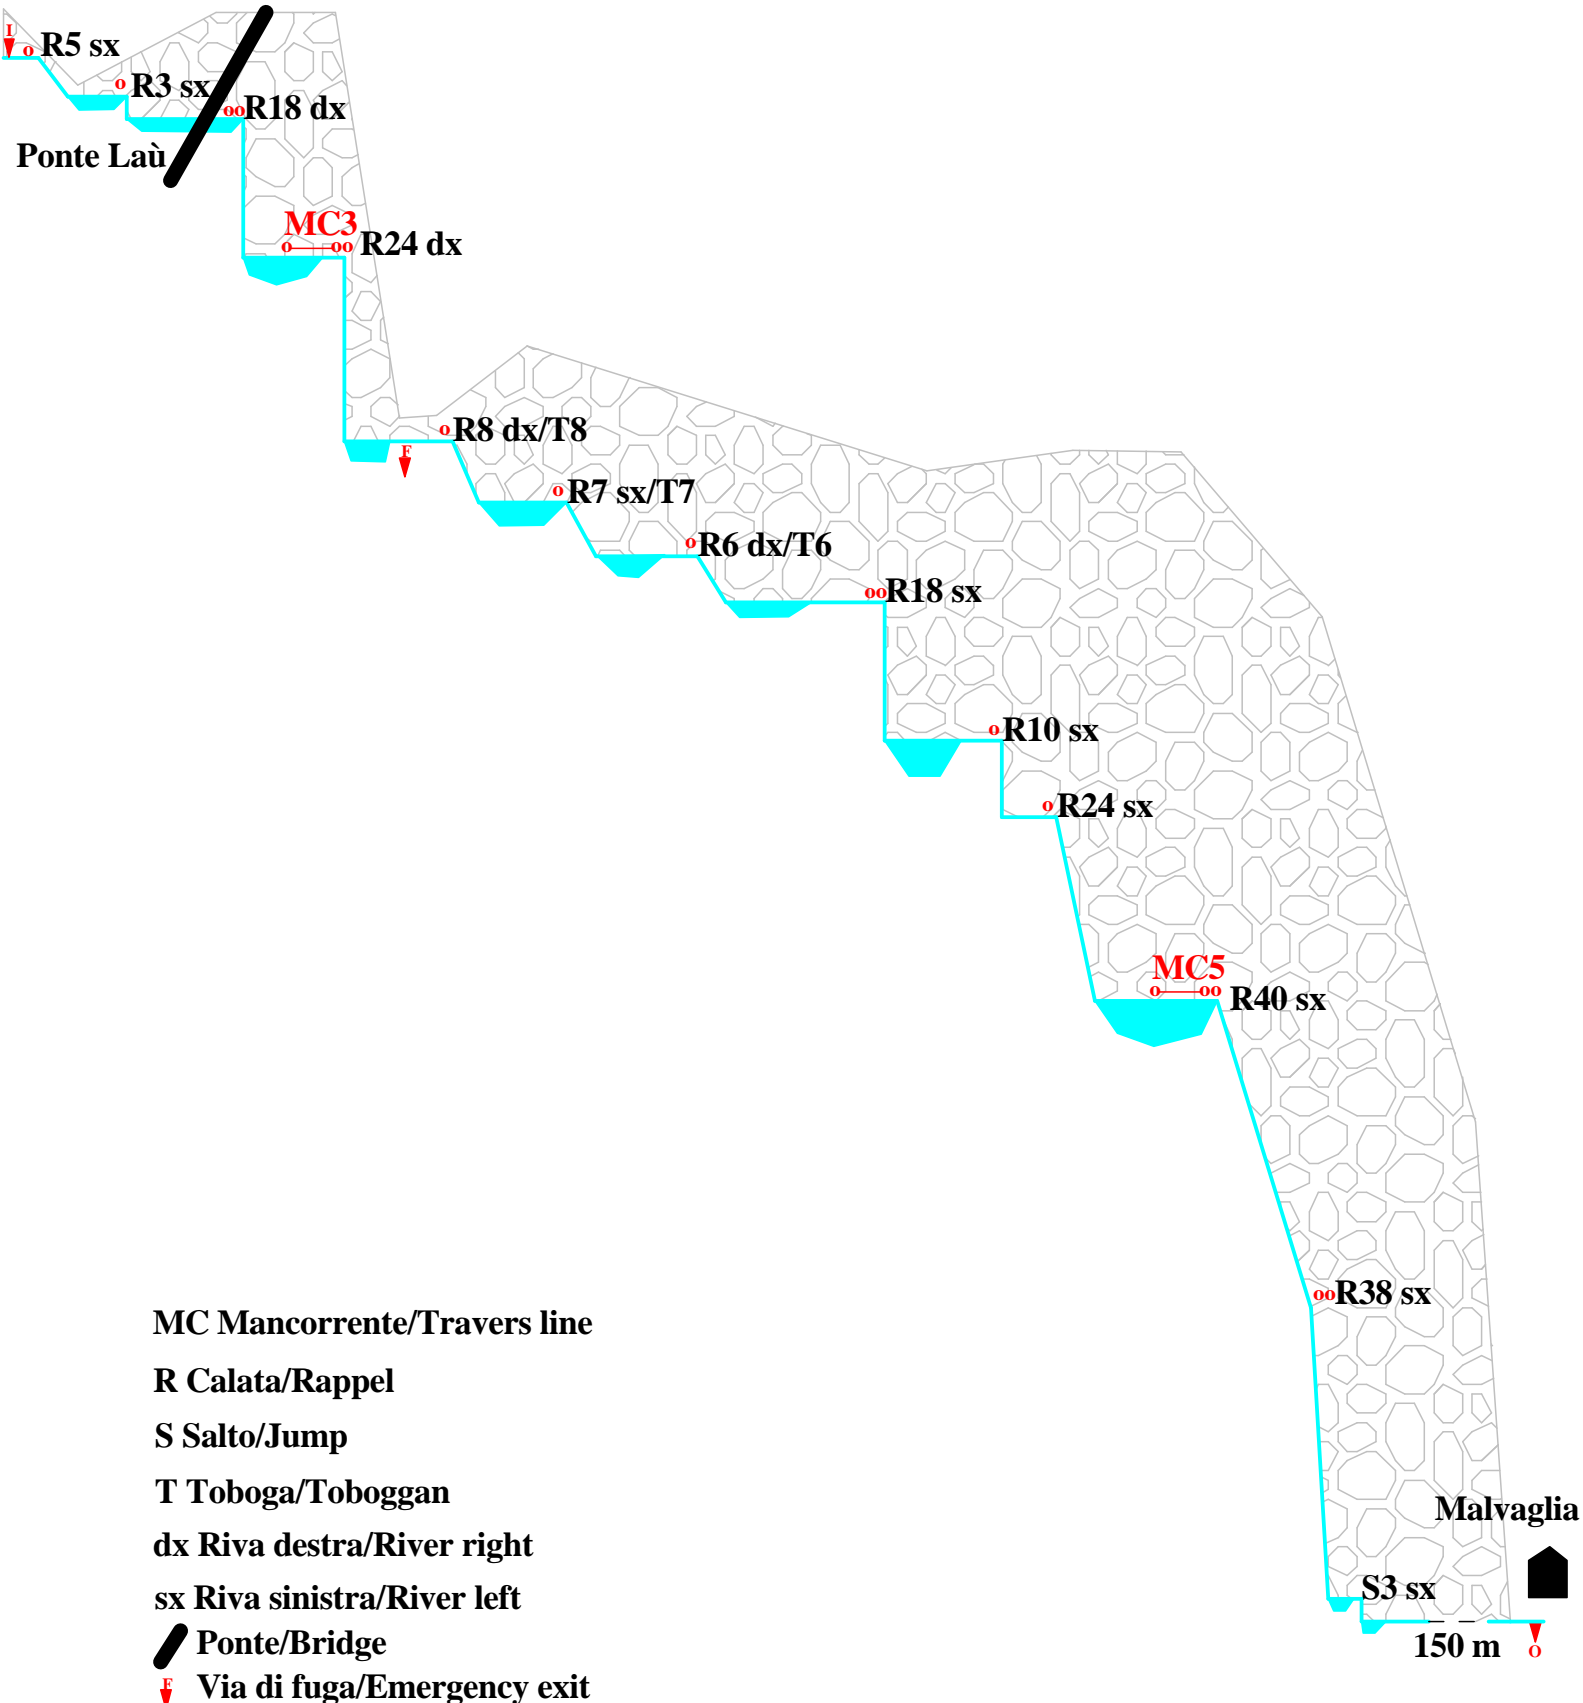

ORINO Inferiore (MALVAGLIA)

↓ IN (560 m) 46,410268°N 8,991035°E

↓ OUT (360 m) 45°24'38"N 8°58'57"E

→🕒0:25 🕒↓2:00/3:00 🕒→0:02 🧜12 (hmax 80m)

MC Mancorrente/Travers line

R Calata/Rappel

S Salto/Jump

T Toboga/Toboggan

dx Riva destra/River right

sx Riva sinistra/River left

▬ Ponte/Bridge

↓ F Via di fuga/Emergency exit