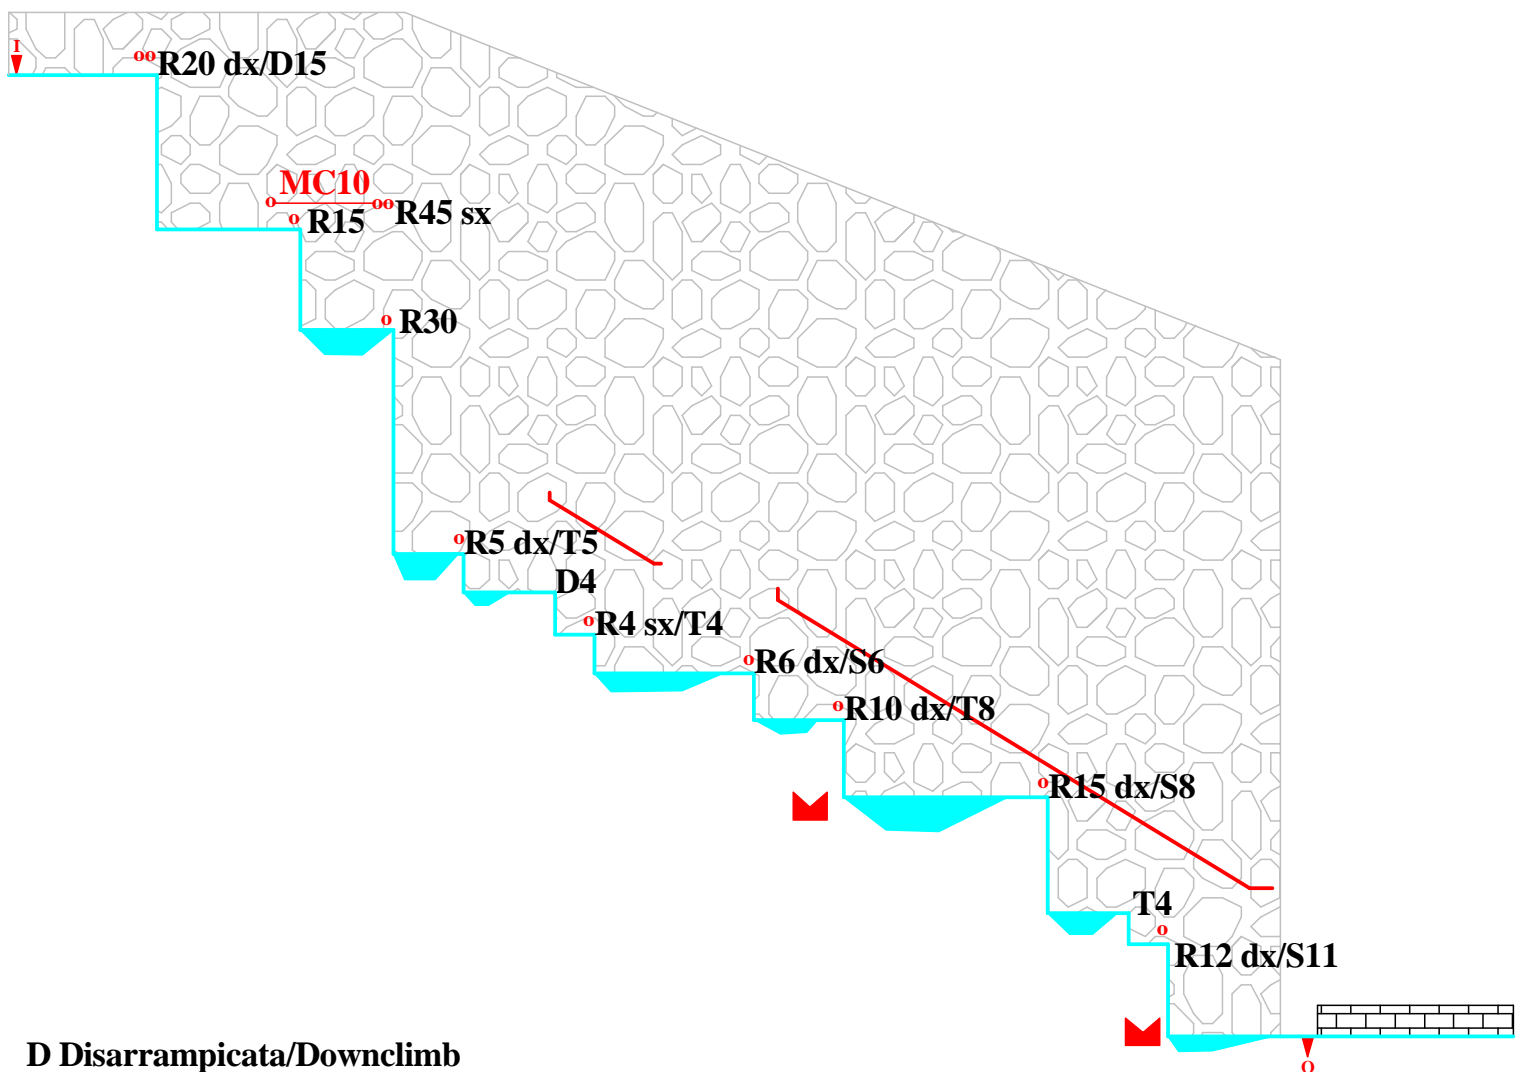

# LESGIUNA Inferiore (PONTIRONE)

↓ IN (470 m) 46,387794°N 8,989612°E  
↓ OUT (360 m) 46,387971°N 8,986562°E  
→🕒0:35 🕒↓1:00/2:00 🕒→0:02 🧑9 (hmax 42m)

- D** Disarrampicata/Downclimb
- MC** Mancorrente/Travers line
- R** Calata/Rappel
- S** Salto/Jump
- T** Toboga/Toboggan
- dx** Riva destra/River right
- sx** Riva sinistra/River left
- Strettoia/Narrow section
- Pericolo acqua mossa/Dangerous water movement