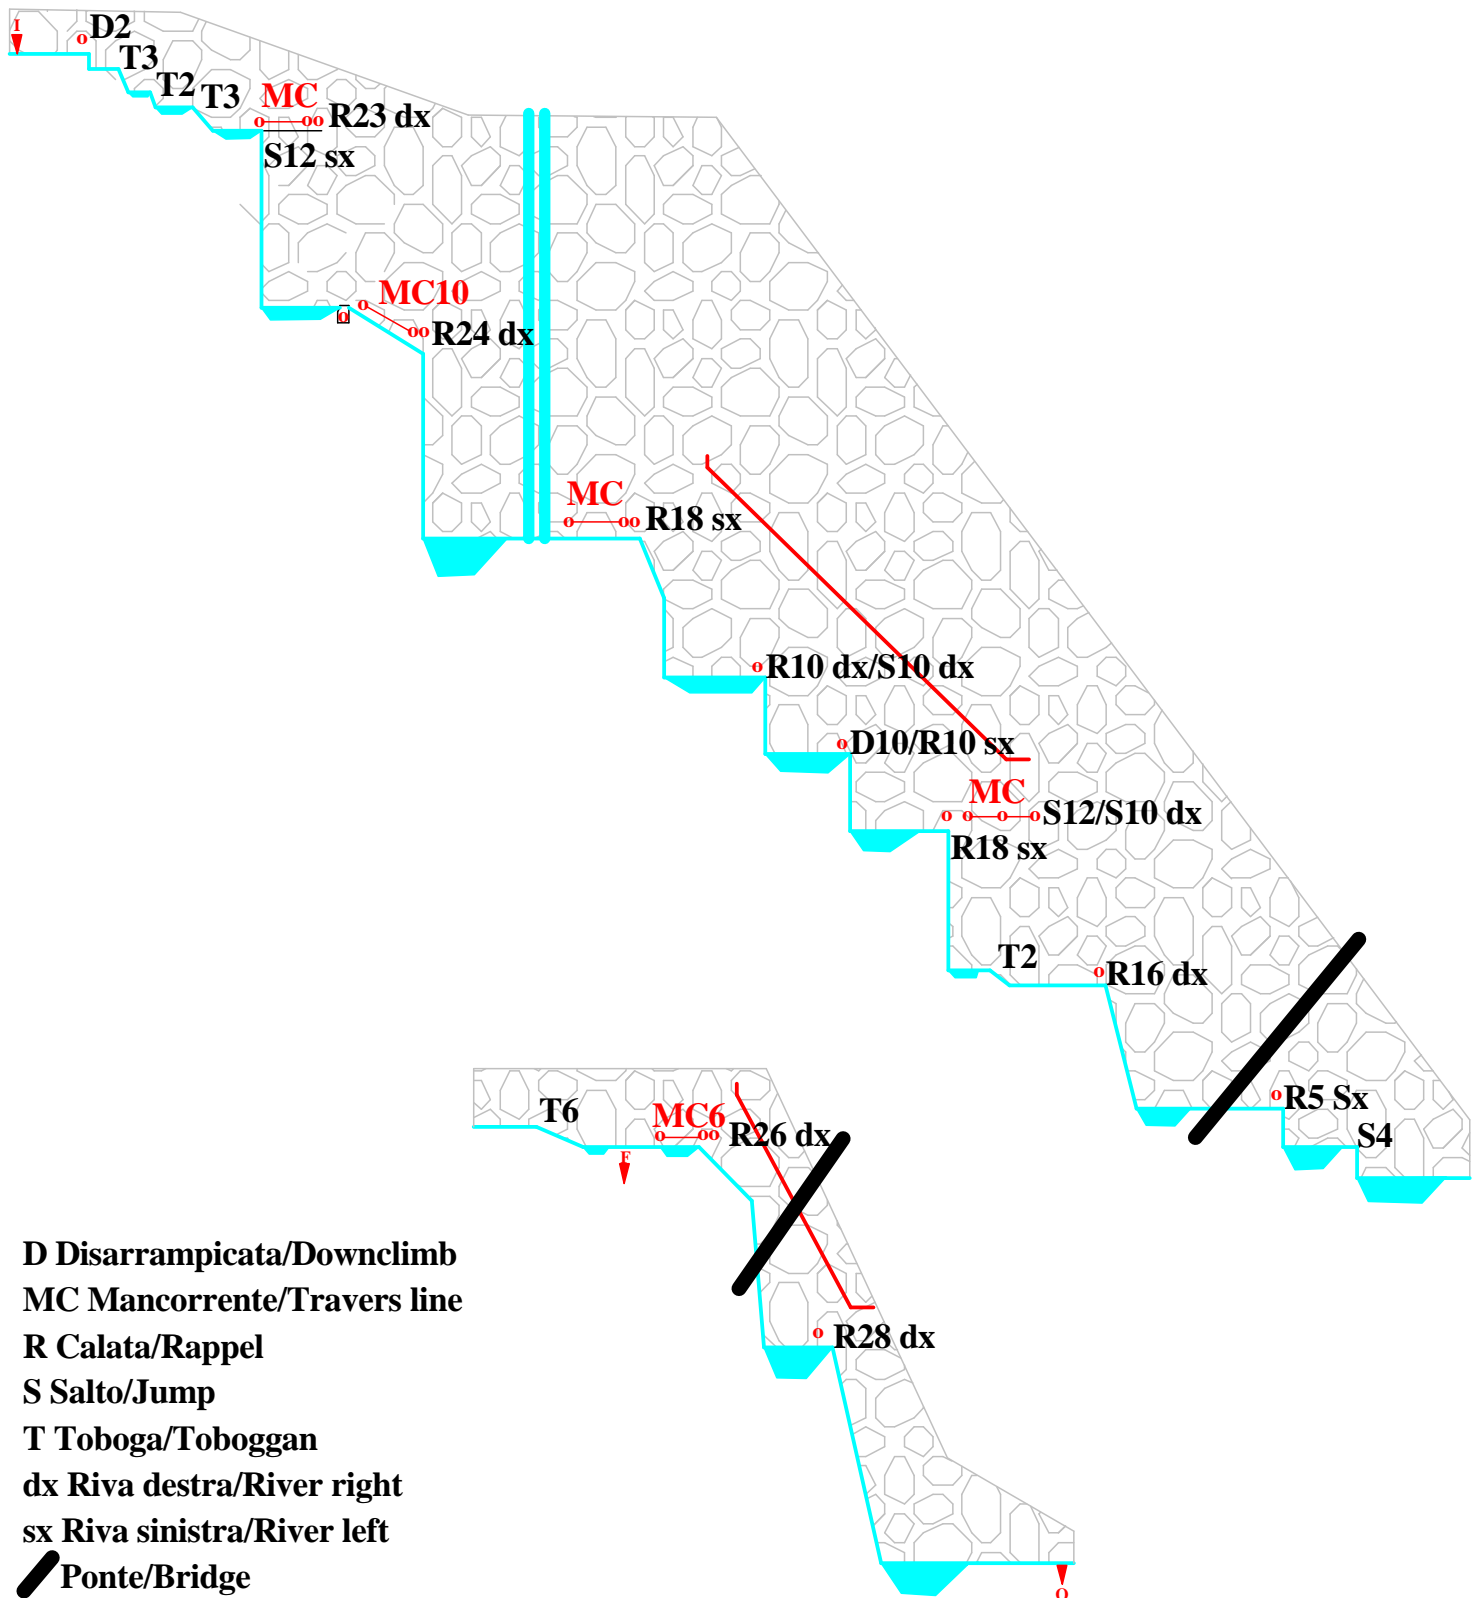

RIALE TEIA Inferiore (VAL GRANDE)

↓ IN (460 m) 46,221759°N 8,758433°E
 ↓ OUT (330 m) 46,223840°N 8,749681°E
 ⌚ 0:40 ⌚ ↓ 2:00/3:00 ⌚ → 0:02 Ⓜ 9 (hmax 28m)

- D Disarrampicata/Downclimb
- MC Mancorrente/Travers line
- R Calata/Rappel
- S Salto/Jump
- T Toboga/Toboggan
- dx Riva destra/River right
- sx Riva sinistra/River left
- ▬ Ponte/Bridge
- ↓ Via di fuga/Emergency exit
- ⌚ Strettoia/Narrow section