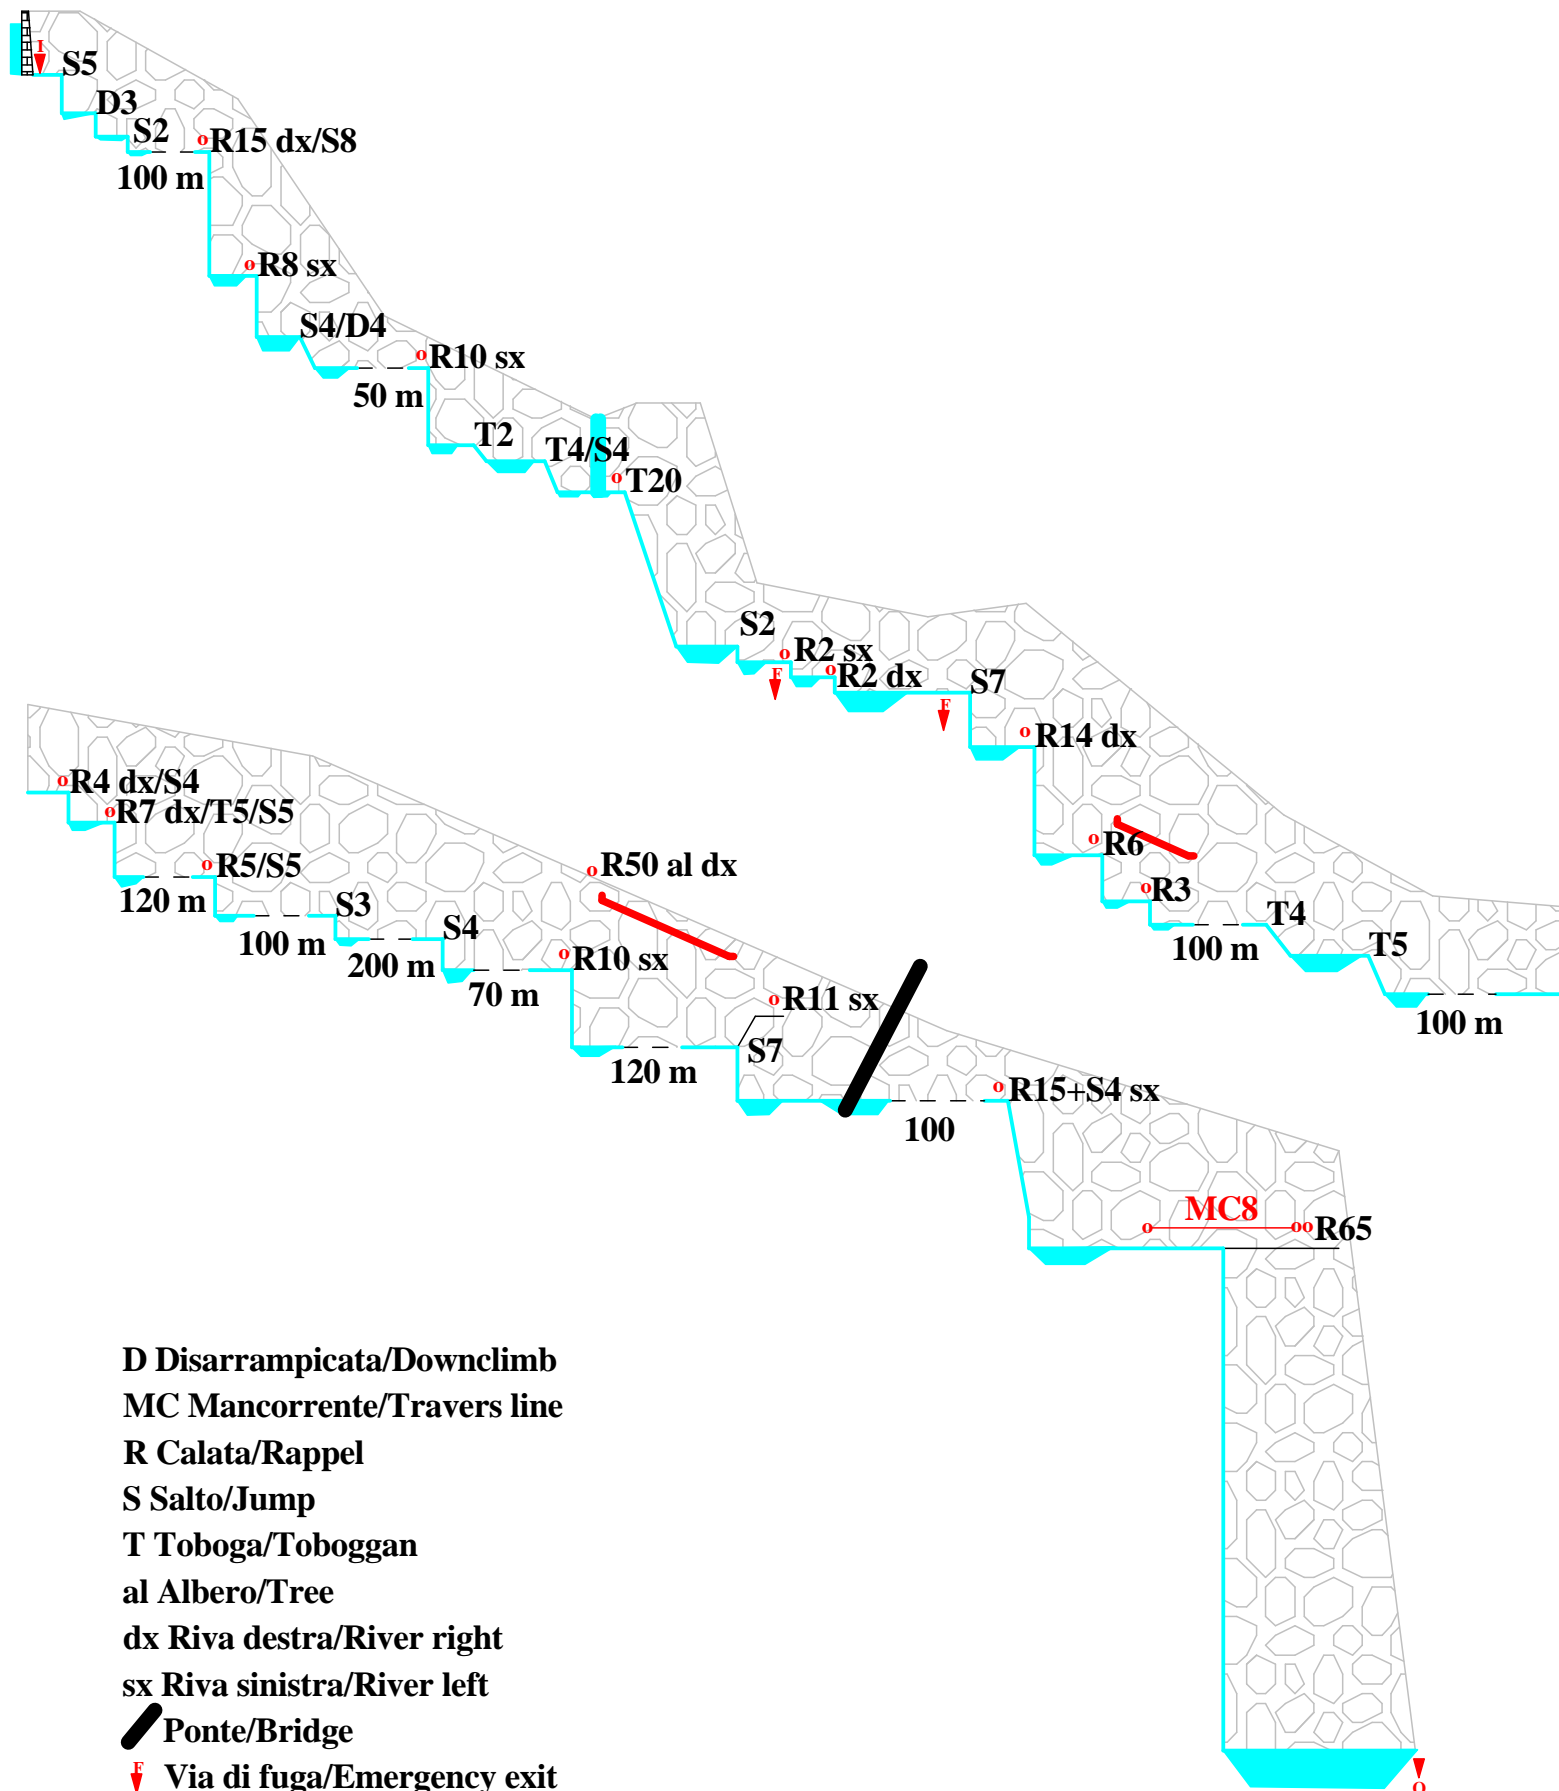

RIALE del SALTO

↓ IN (750 m) 46,264240°N 8,729757°E
↓ OUT (350 m) 46,250741°N 8,706287°E
→🕒 1:45 🕒↓ 6:00 🕒→ 0:02 🕒 15 (hmax 65m)

- D Disarrampicata/Downclimb
- MC Mancorrente/Travers line
- R Calata/Rappel
- S Salto/Jump
- T Toboga/Toboggan
- al Albero/Tree
- dx Riva destra/River right
- sx Riva sinistra/River left
- ▬ Ponte/Bridge
- ↓ F Via di fuga/Emergency exit
- ▬ Strettoia/Narrow section