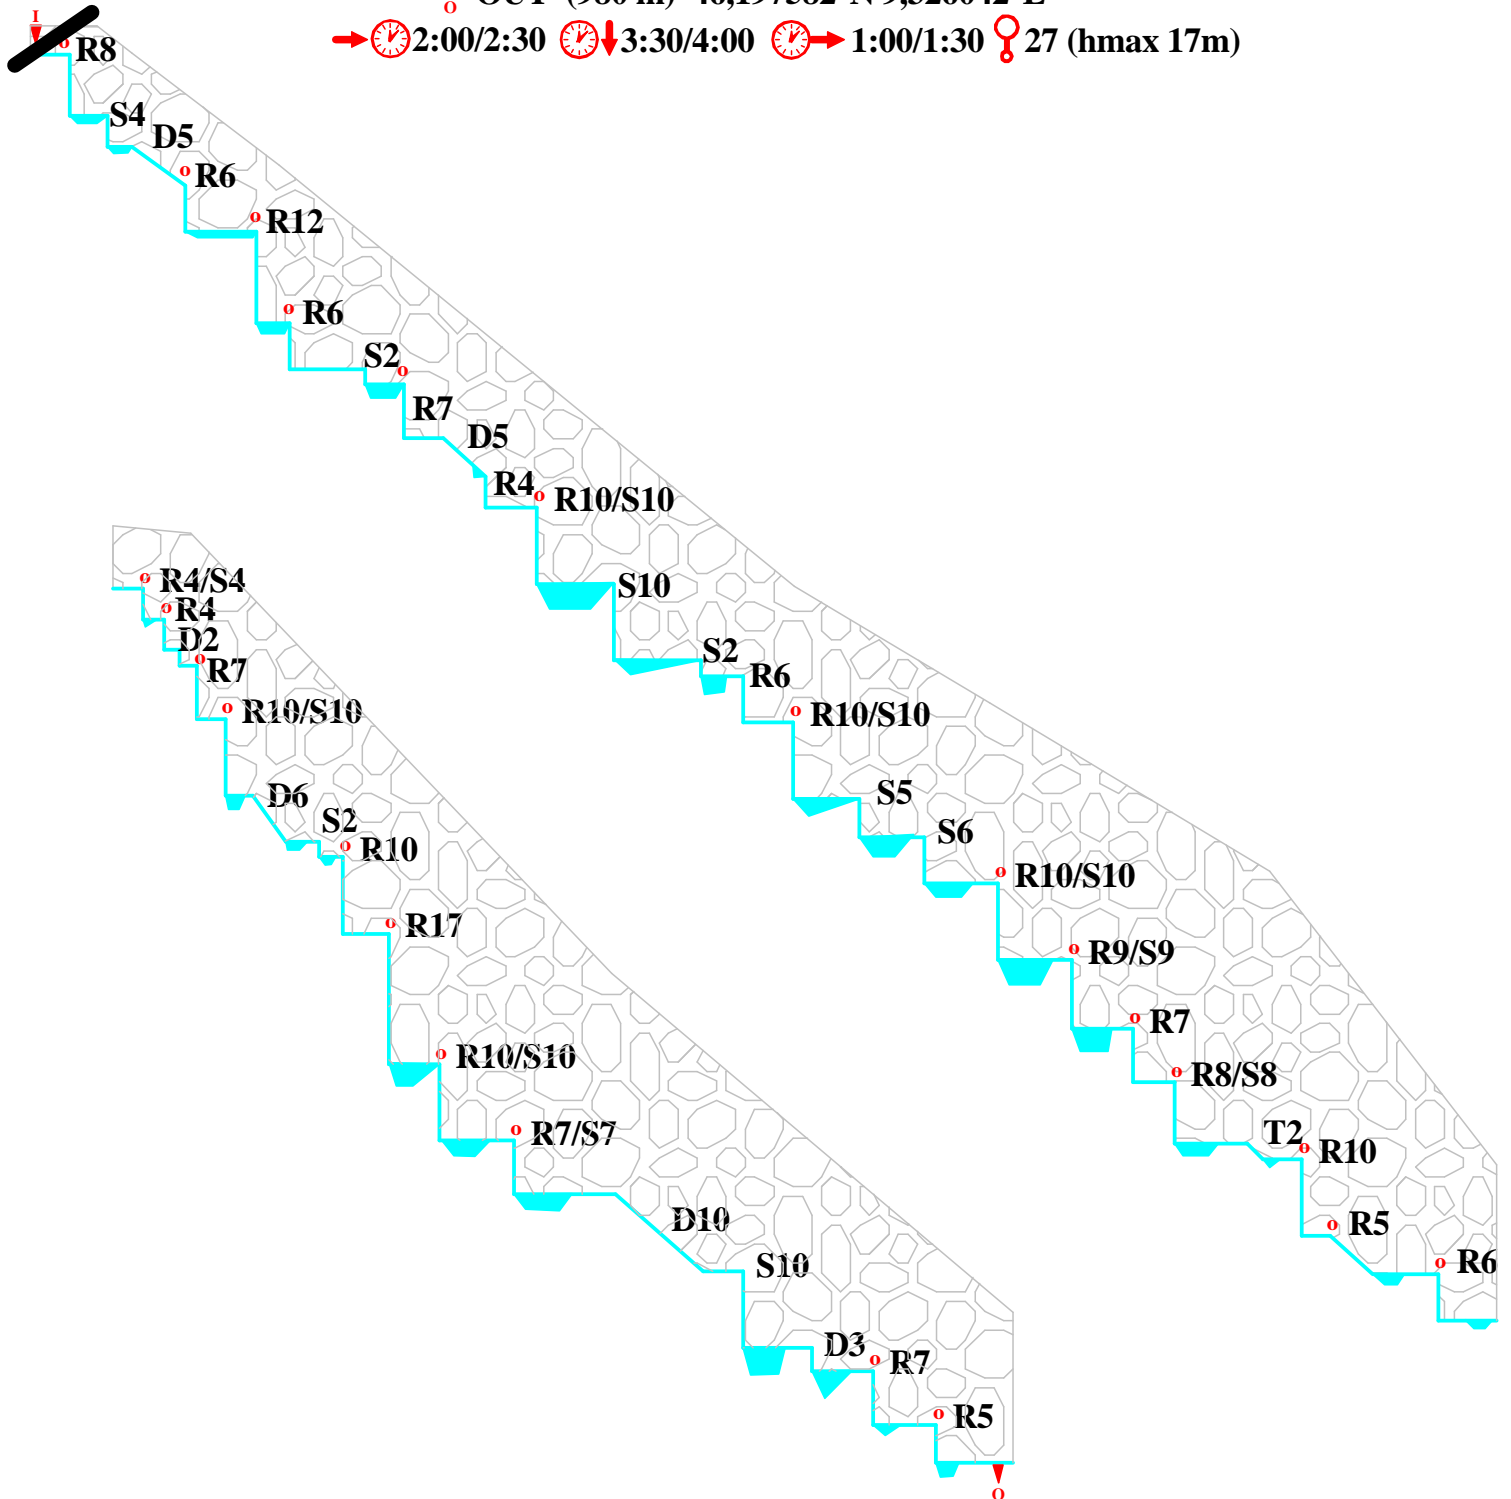

# BARES Superiore

↓ IN (1300 m) 46,209486°N 9,327889°E

↓ OUT (980 m) 46,197582°N 9,326042°E

→ ⌚ 2:00/2:30 ⌚ ↓ 3:30/4:00 ⌚ → 1:00/1:30 ♂ 27 (hmax 17m)

D Disarrampicata/Downclimb

R Calata/Rappel

S Salto/Jump

T Toboga/Toboggan

▬ Ponte/Bridge