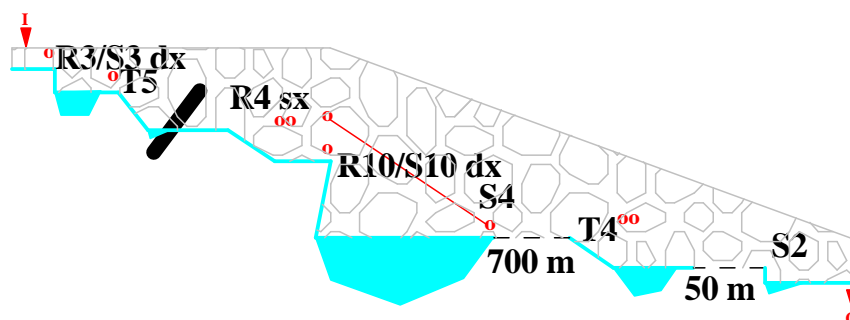

BOGGIA Superiore (VAL BOBENGO)

↓ IN (1000 m) 46,269872°N 9,323569°E
↓ OUT (925 m) 46,269219°N 9,327189°E
→🕒 0:00 🕒 ↓ 1:00 🕒 → 0:05 🕒 5 (hmax 10m)

- R** Calata/Rappel
- S** Salto/Jump
- T** Toboga/Toboggan
- dx** Riva destra/River right
- sx** Riva sinistra/River left
- ▬** Ponte/Bridge