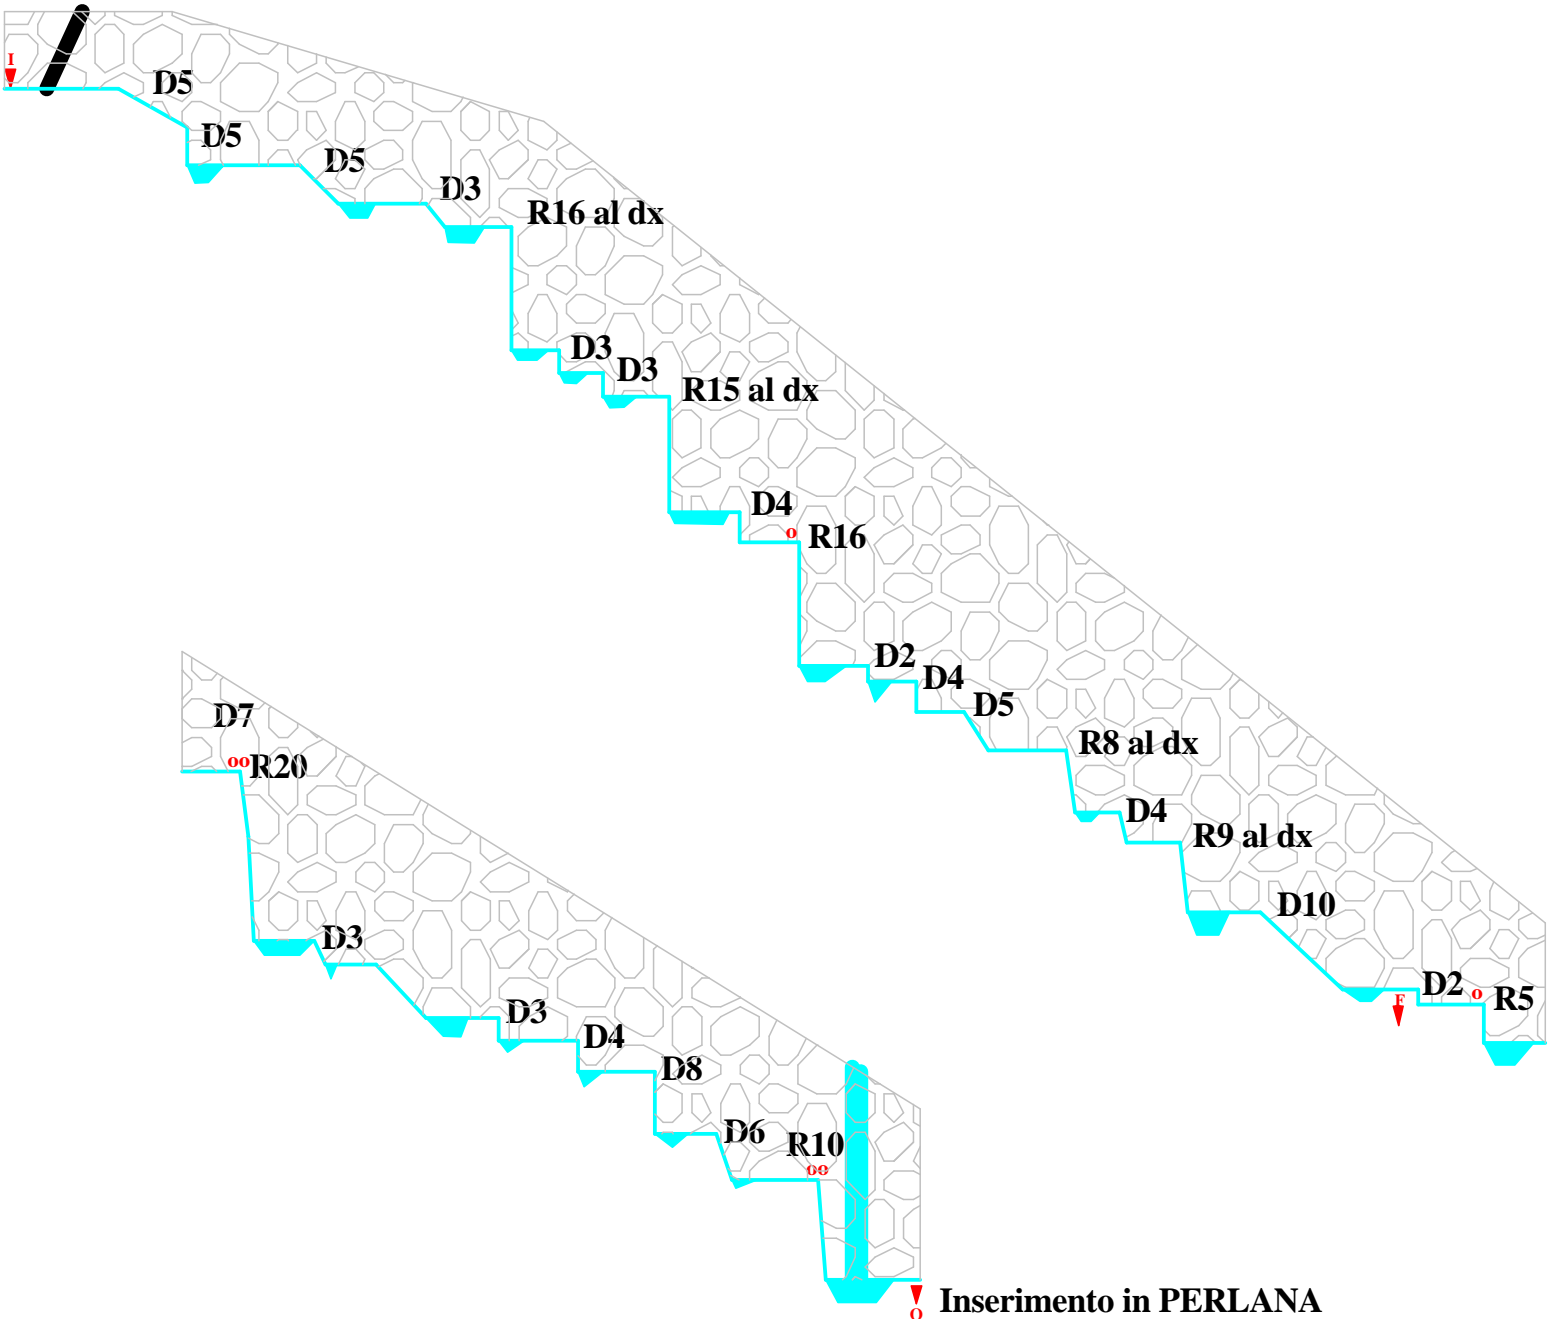

# PERLANA Superiore

↓ IN (550 m) 45,981814°N 9,168764°E  
↓ OUT (480 m) 45,981461°N 9,170961°E  
→🕒 0:50 🕒 ↓ 3:30 🕒 → 0:05 🕒 9 (hmax 20m)

**D** Disarrampicata/Downclimb

**R** Calata/Rappel  
al Albero/Tree

**dx** Riva destra/River right

**sx** Riva sinistra/River left

 Ponte/Bridge

 Via di fuga/Emergency exit