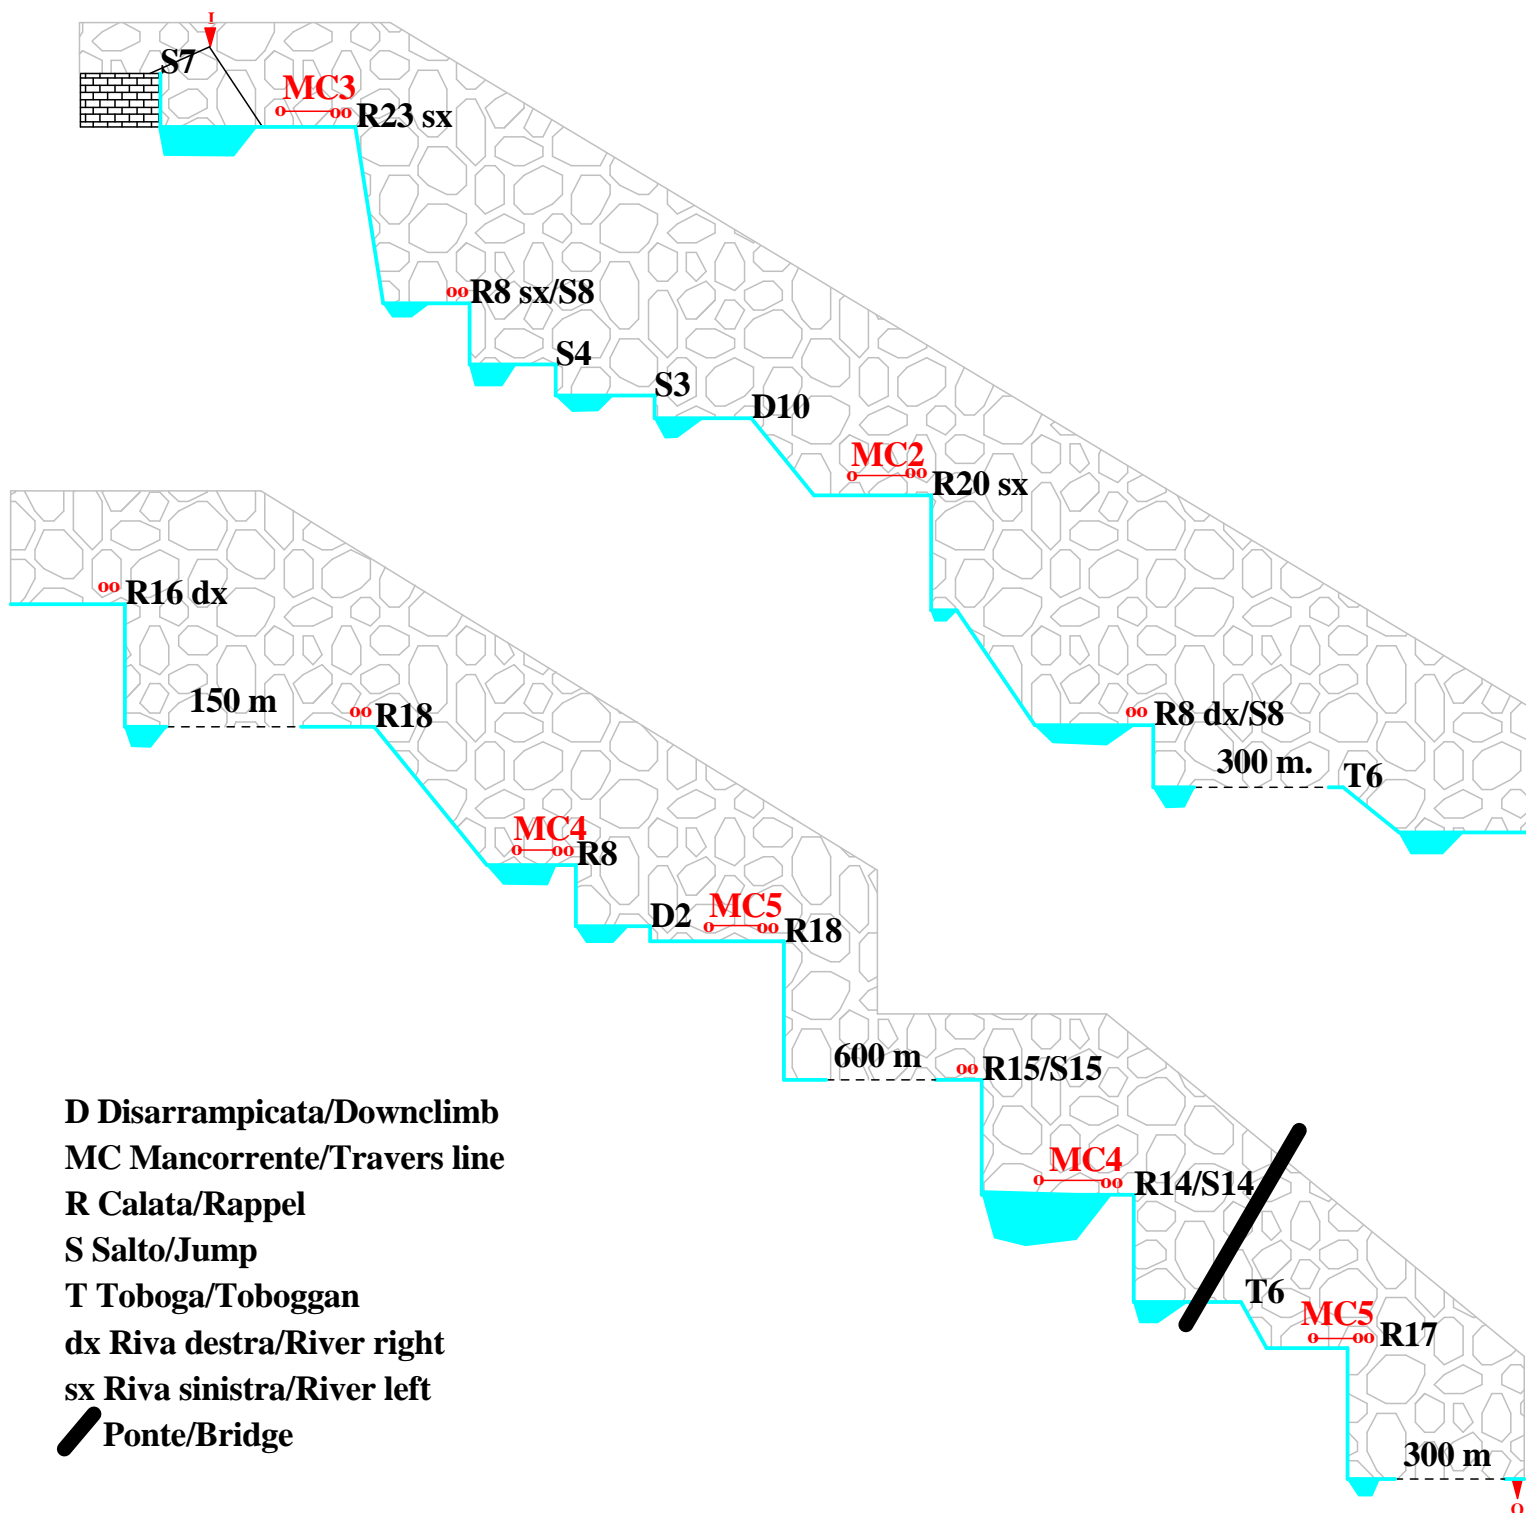

PILOTERA (VAL BODENGO)

↓ IN (1020 m) 46,287675°N 9,332853°E
 ↓ OUT (750 m) 46,276878°N 9,346492°E
 →🕒0:30🕒↓3:00🕒→0:10🕒11 (hmax 23m)

- D Disarrampicata/Downclimb
- MC Mancorrente/Travers line
- R Calata/Rappel
- S Salto/Jump
- T Toboga/Toboggan
- dx Riva destra/River right
- sx Riva sinistra/River left
- ▬ Ponte/Bridge