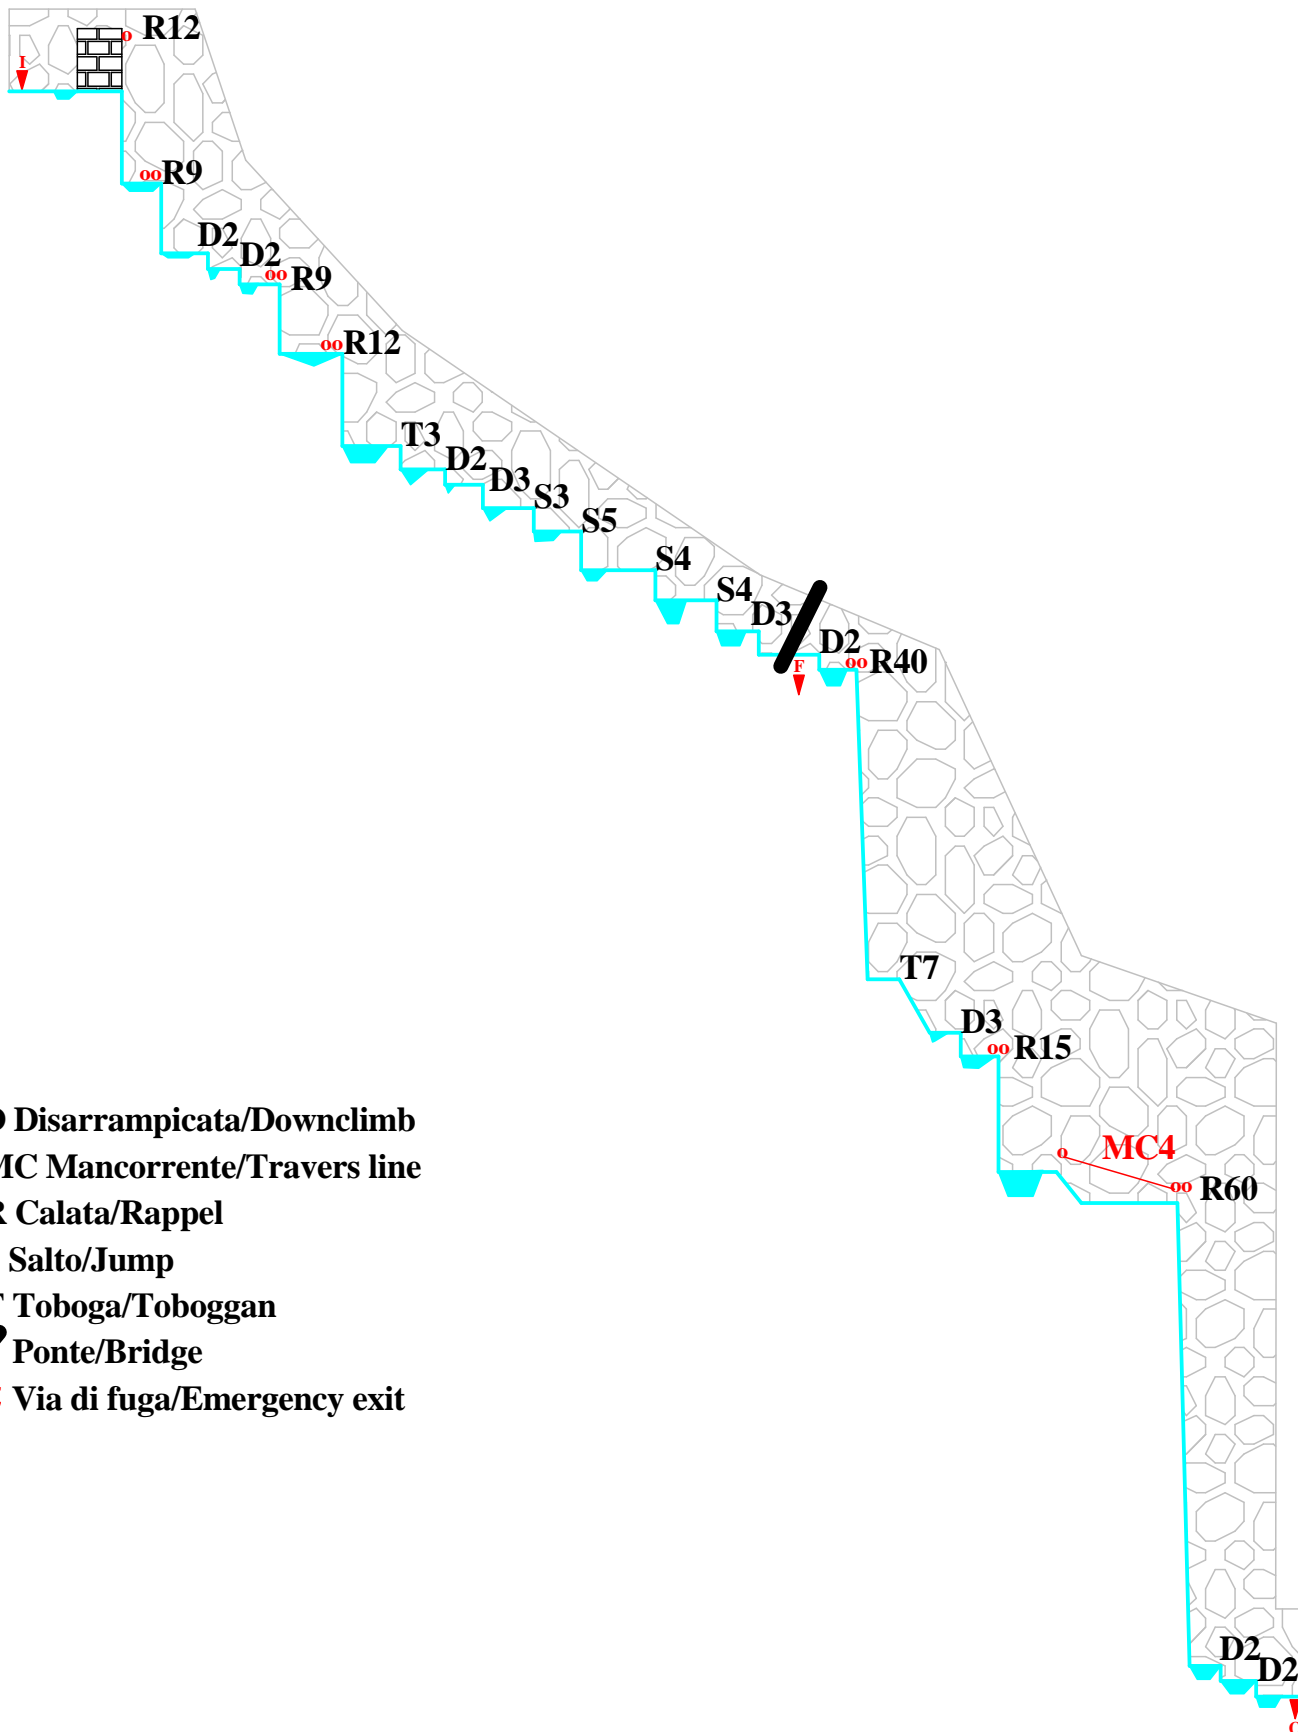

SANTA GIULIA

↓ IN (450 m) 46,010160°N 9,110895°E
○ OUT (270 m) 46,014400°N 9,106281°E
→ 🕒 0:50 🕒 3:30 🕒 0:00 🗝️ 7 (hmax 60m)

- D** Disarrampicata/Downclimb
- MC** Mancorrente/Travers line
- R** Calata/Rappel
- S** Salto/Jump
- T** Toboga/Toboggan
-  Ponte/Bridge
-  Via di fuga/Emergency exit