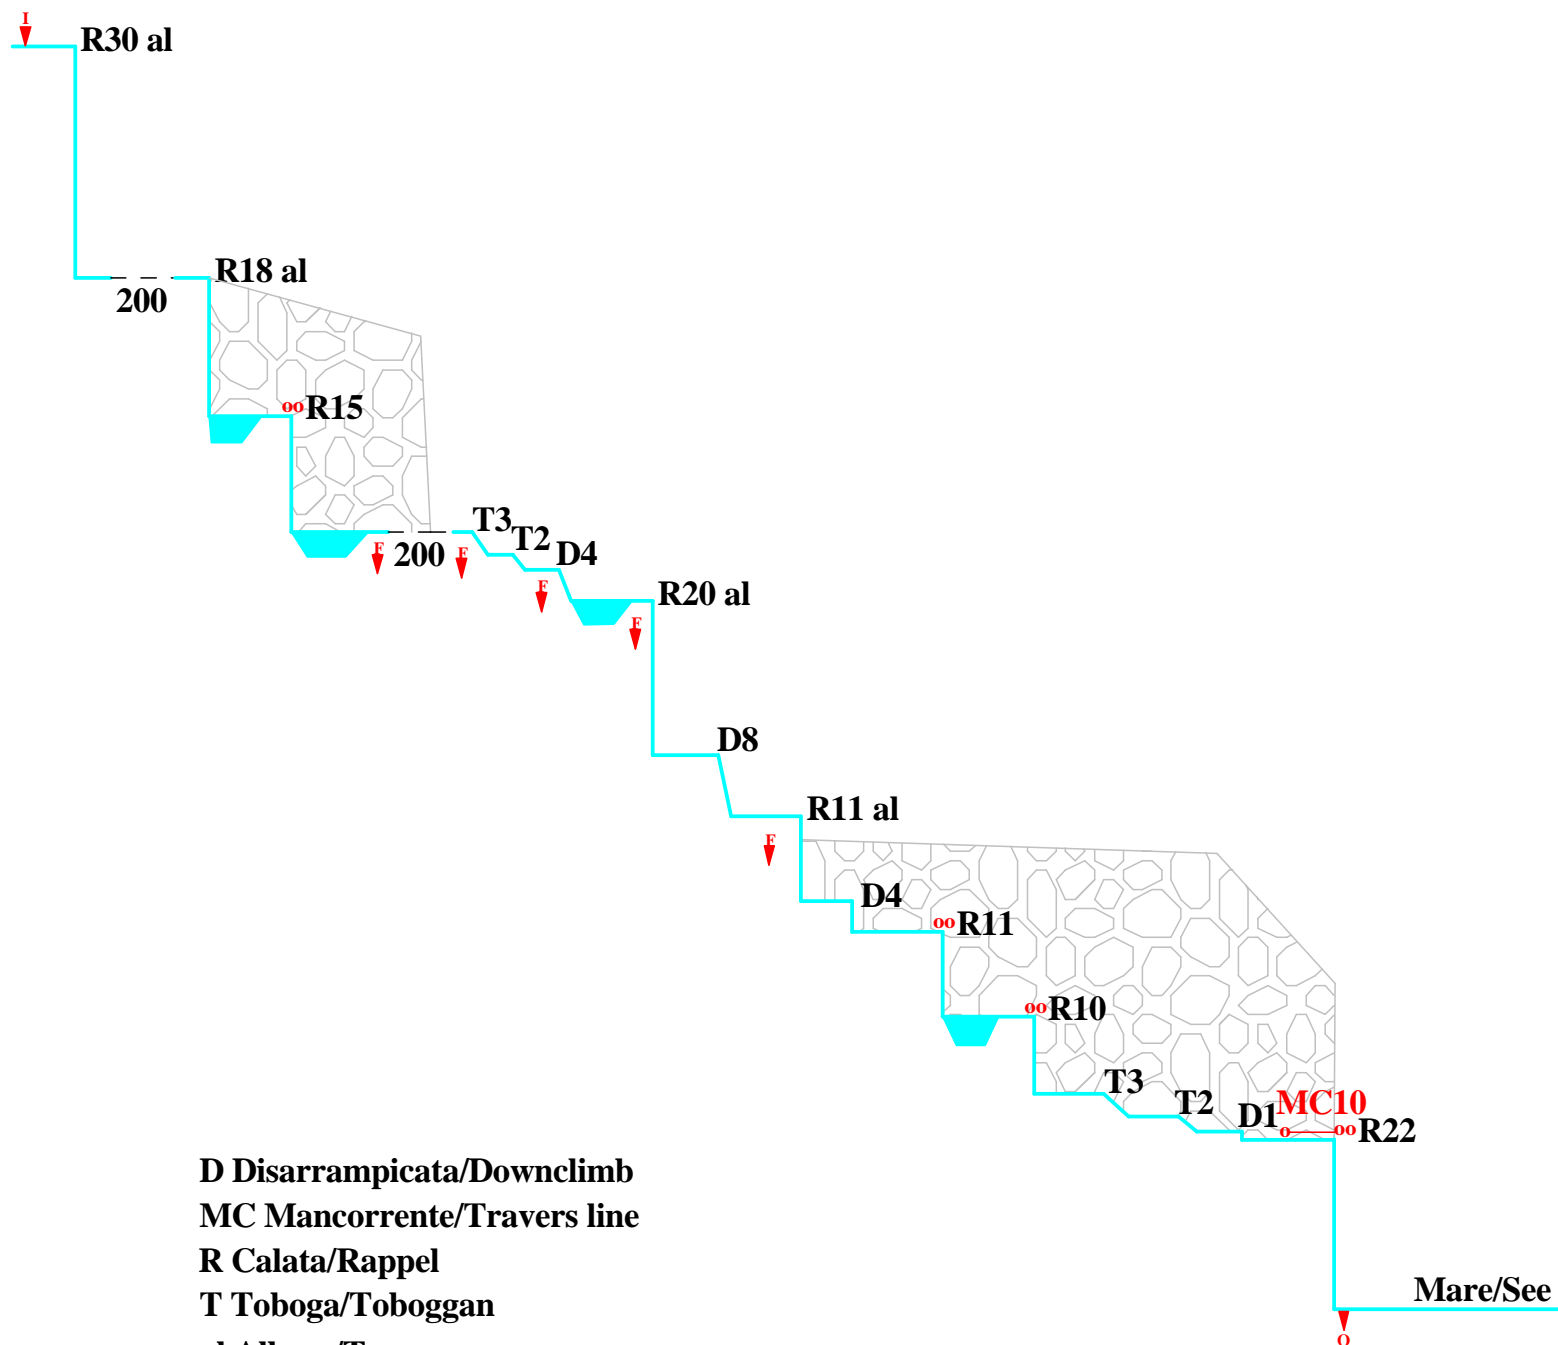

BARROSAS

↓ IN (175 m) 39,4929623°N 31,180038°W
 ↓ OUT (0 m) 39,498477°N 31,180961°W
 →🕒 0:30 🕒 ↓ 4:00 🕒 → 1:30 🕒 8 (hmax 30m)

- D Disarrampicata/Downclimb
- MC Mancorrente/Travers line
- R Calata/Rappel
- T Toboga/Toboggan
- al Albero/Tree
- ↓ Via di fuga/Emergency exit