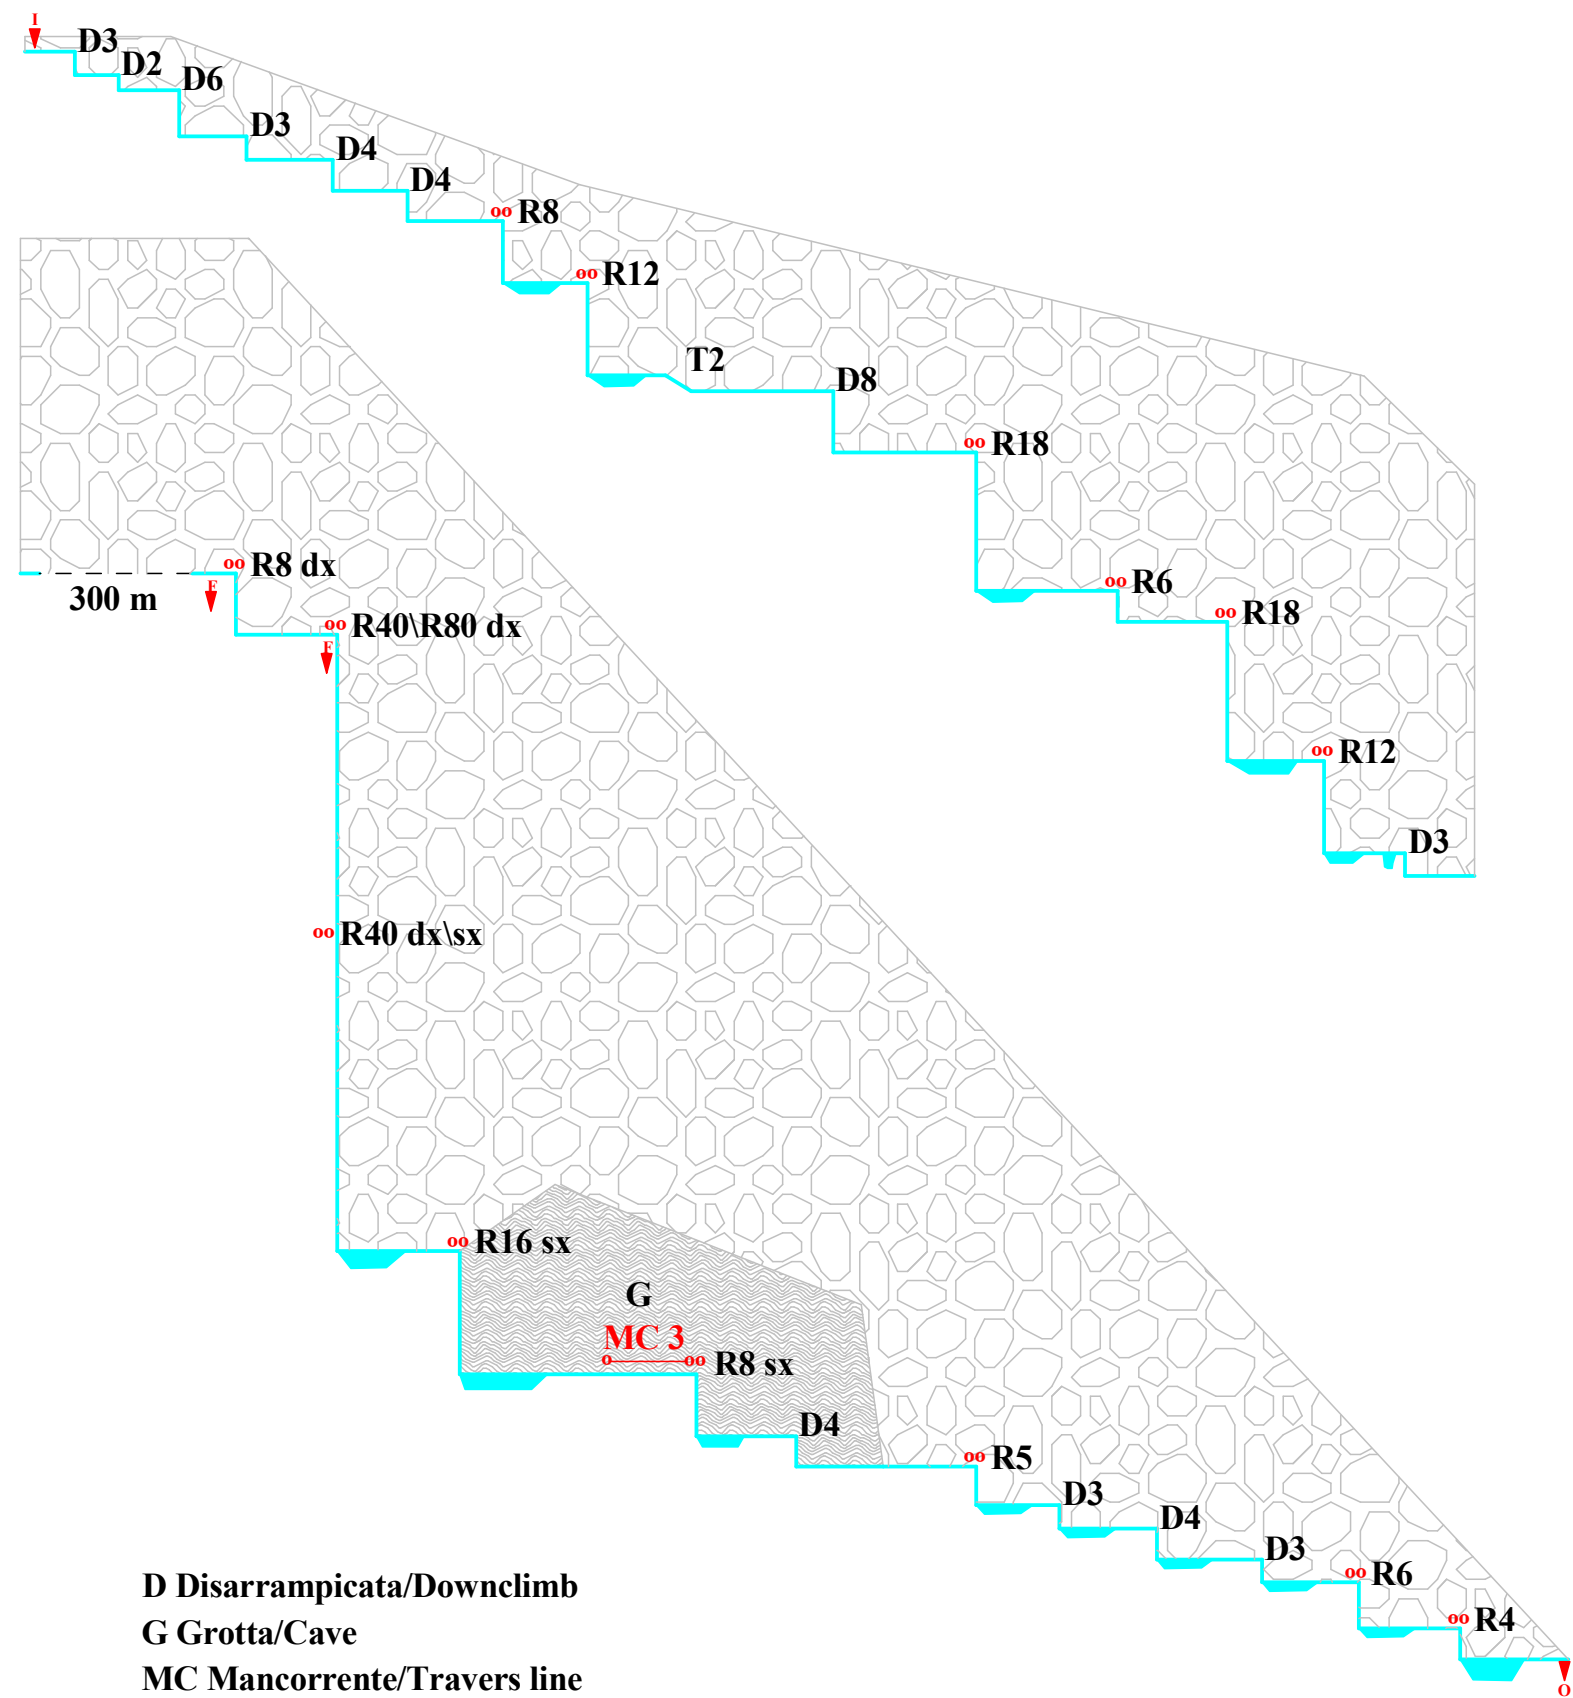

ARVI

↓ IN (310 m) 35,009225°N 24,455577°E
↓ OUT (30 m) 35,002251°N 25,458174°E
→ ⌚ 00:15 ⌚ ↓ 2:30 ⌚ → 0:05 ♀ 13 (hmax 80m)

- D** Disarrampicata/Downclimb
- G** Grotta/Cave
- MC** Mancorrente/Travers line
- R** Calata/Rappel
- T** Toboga/Toboggan
- dx** Riva destra/River right
- sx** Riva sinistra/River left
- ↓ **Via di fuga/Emergency exit**