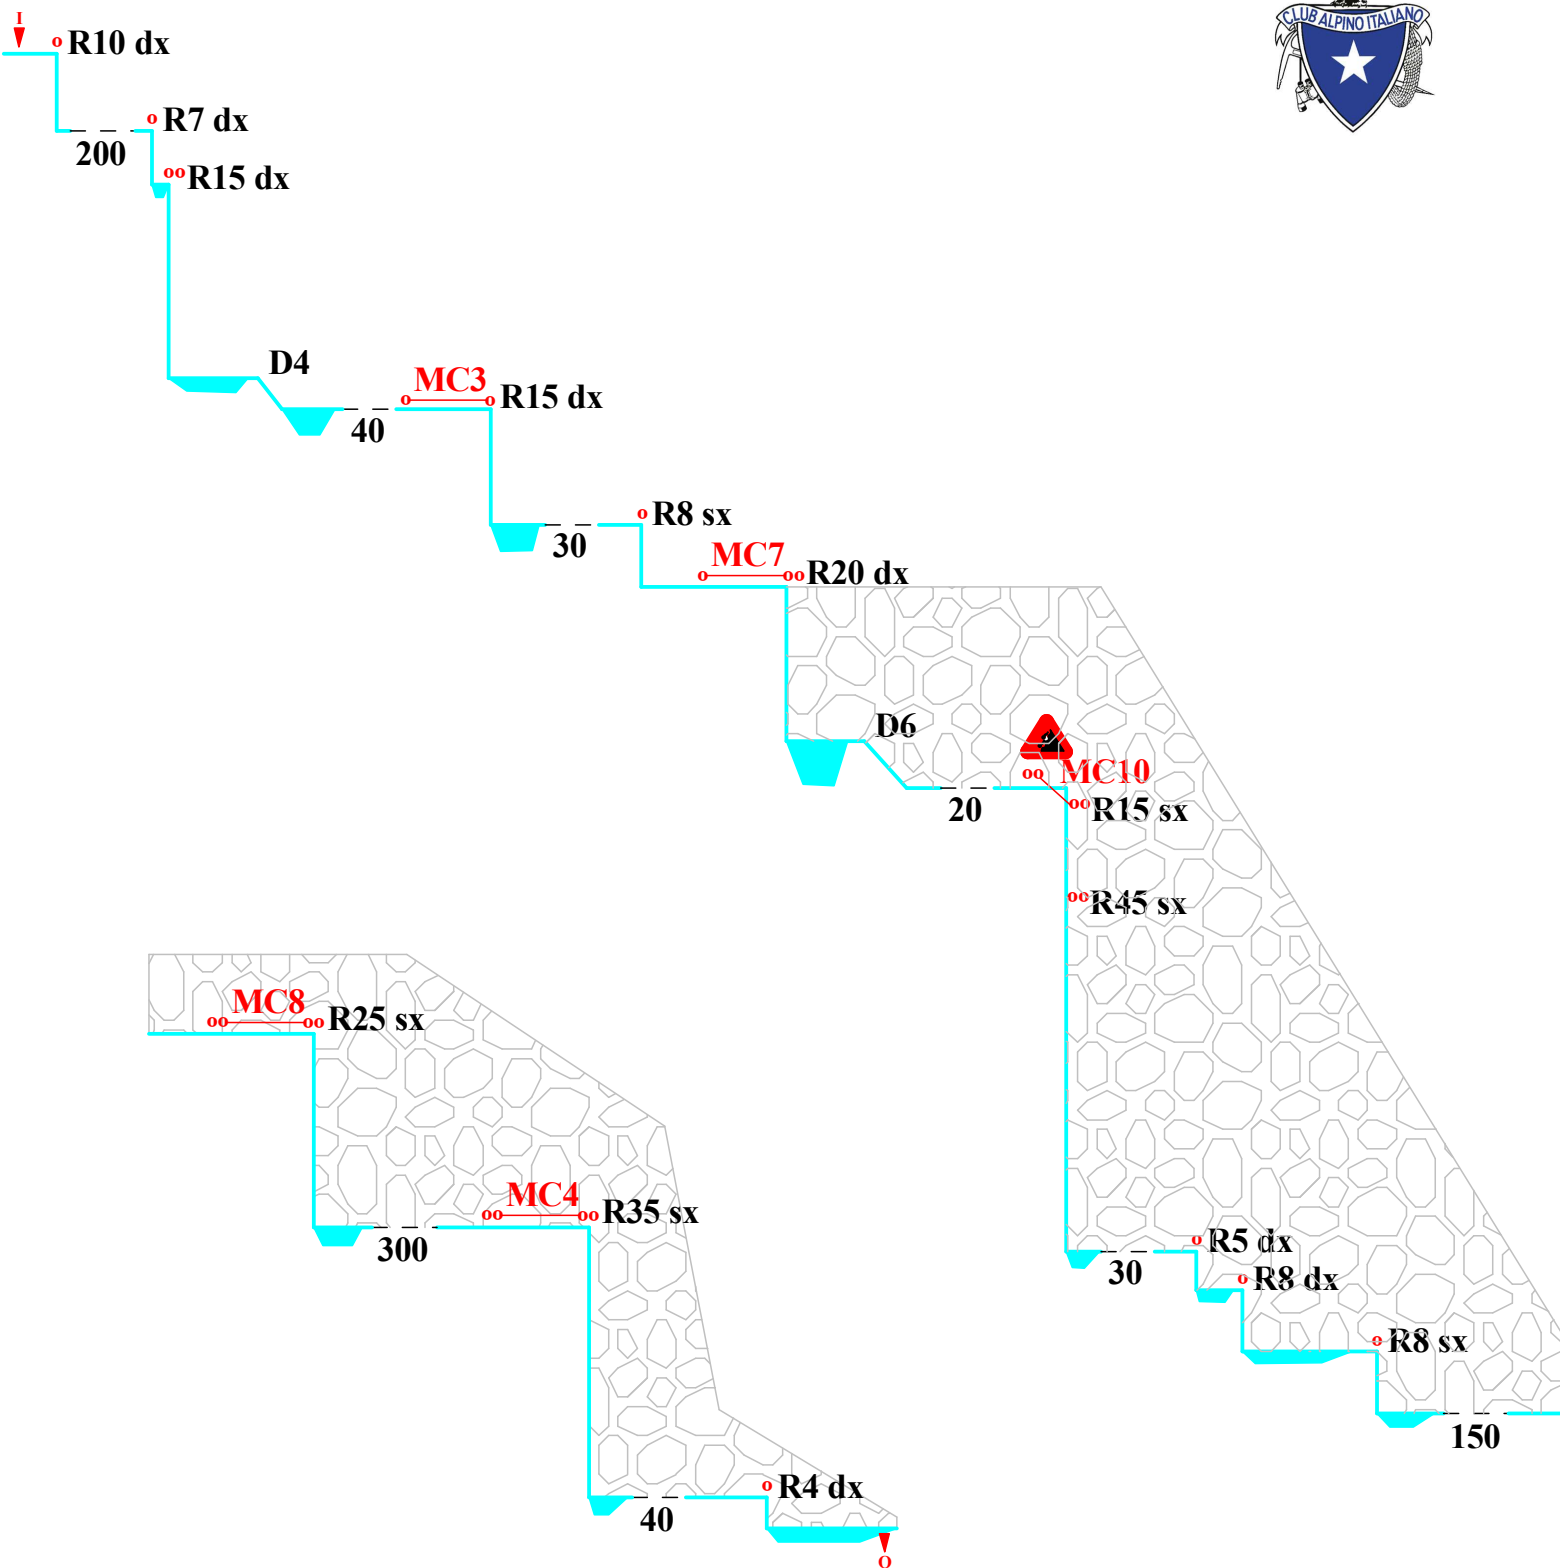

pVERÁ

↓ IN (470 m) 65,191768°N 14,081303°W
↓ OUT (190m) 65,187479°N 14,070832°W
→ 0:30 ↓ 5:30 → 0:15 ♀ 13 (hmax 60m)

D Disarrampicata/Downclimb
MC Mancorrente/Travers line
R Calata/Rappel
dx Riva destra/River right
sx Riva sinistra/River left