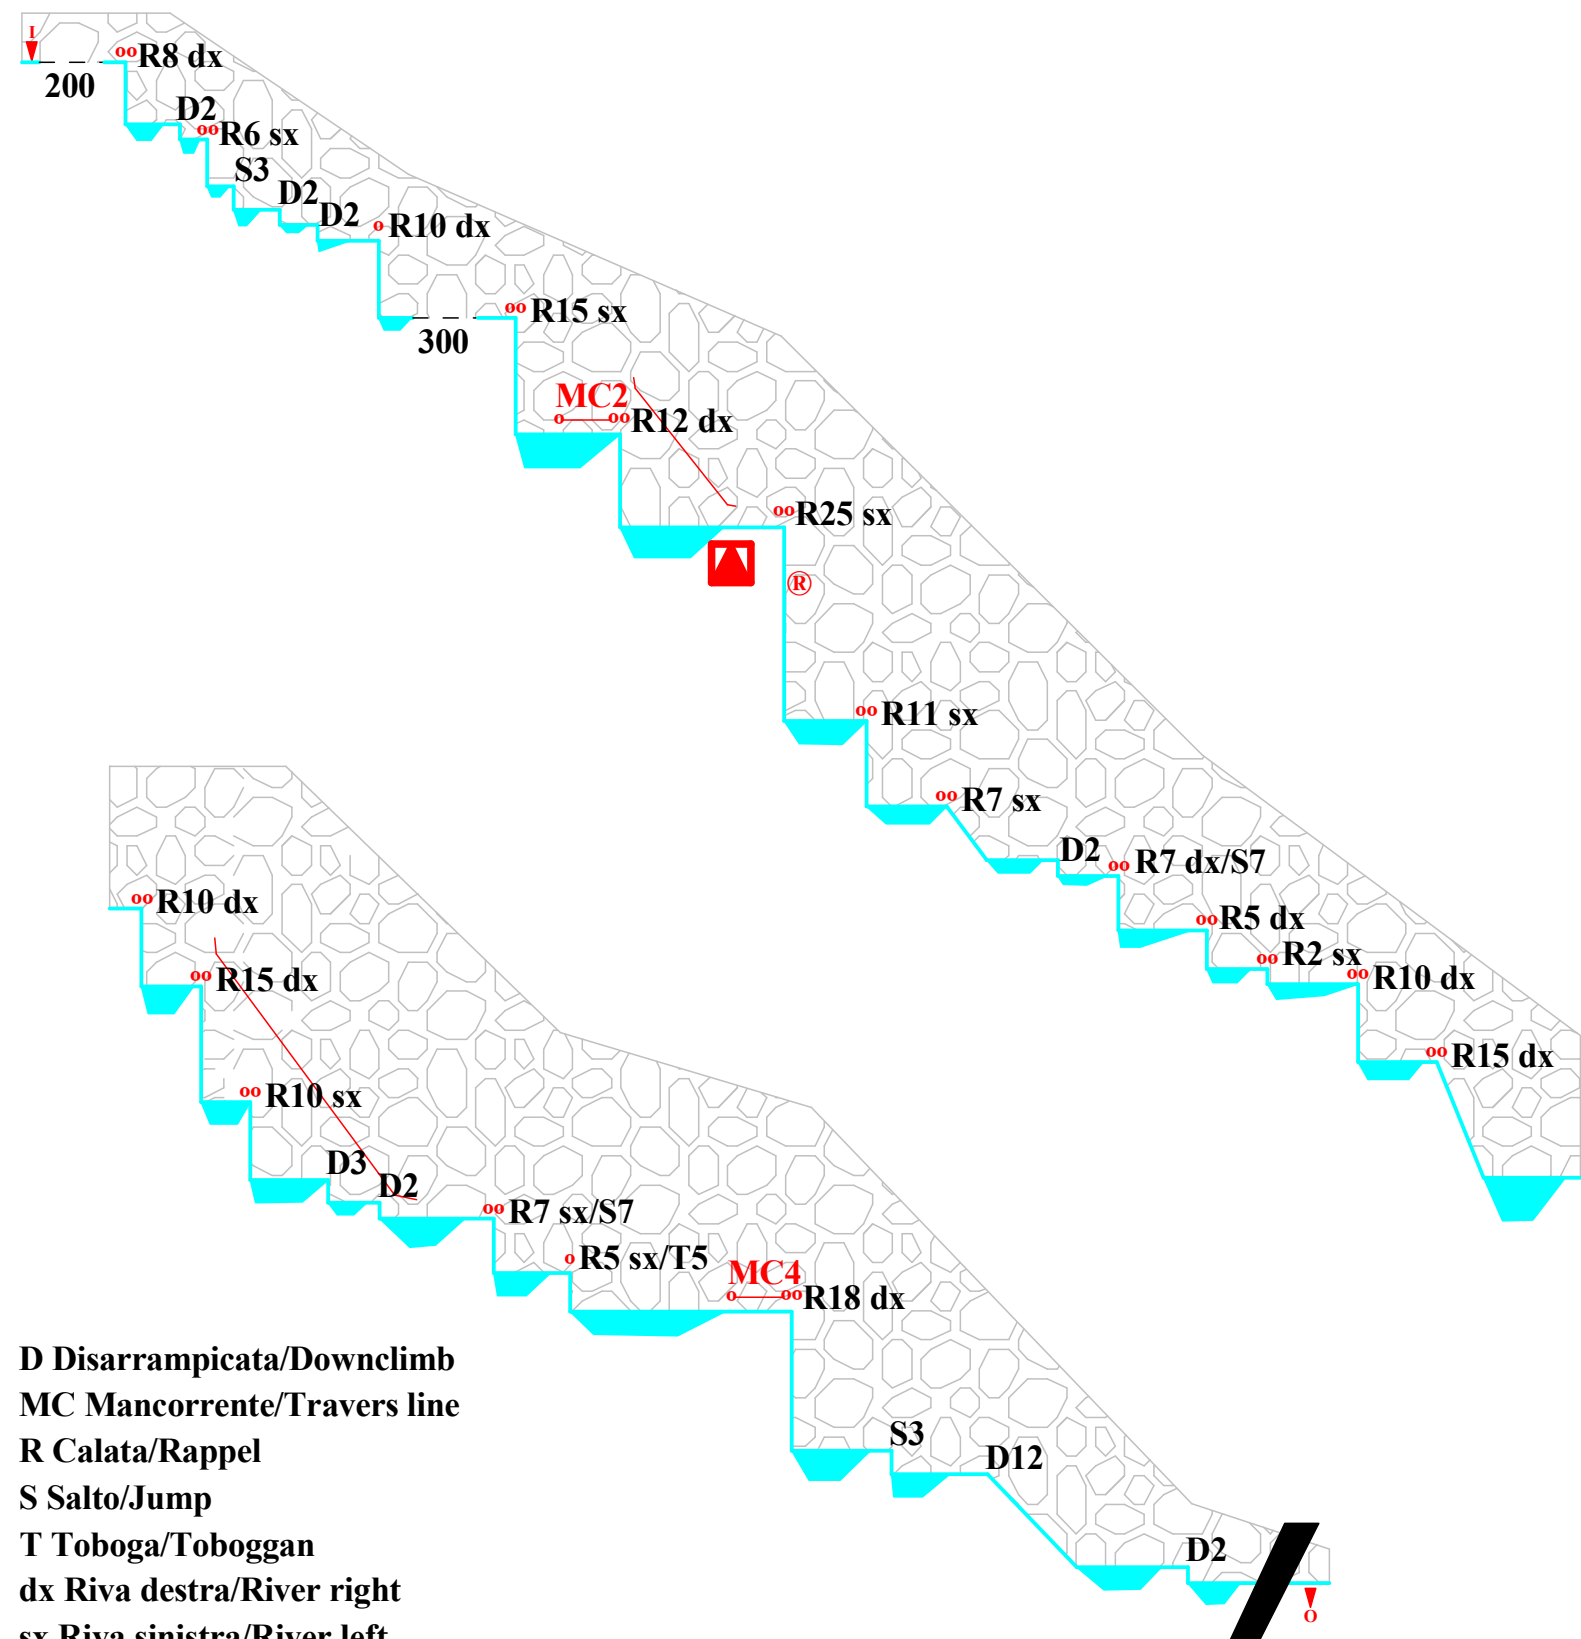

CALDONE Superiore

↓ IN (750 m) 45,879059°N 9,445392°E

↓ OUT (520 m) 45,877333°N 9,433173°E

→🕒0:20 🕒↓3:00 🕒→0:20 🕒♀19 (hmax 25m)

- D** Disarrampicata/Downclimb
- MC** Mancorrente/Travers line
- R** Calata/Rappel
- S** Salto/Jump
- T** Toboga/Toboggan
- dx** Riva destra/River right
- sx** Riva sinistra/River left
- ▬** Ponte/Bridge
- Ⓜ** Deviatore/Switch
- ▲** Sifone/Siphon
- ↘** Strettoia/Narrow section