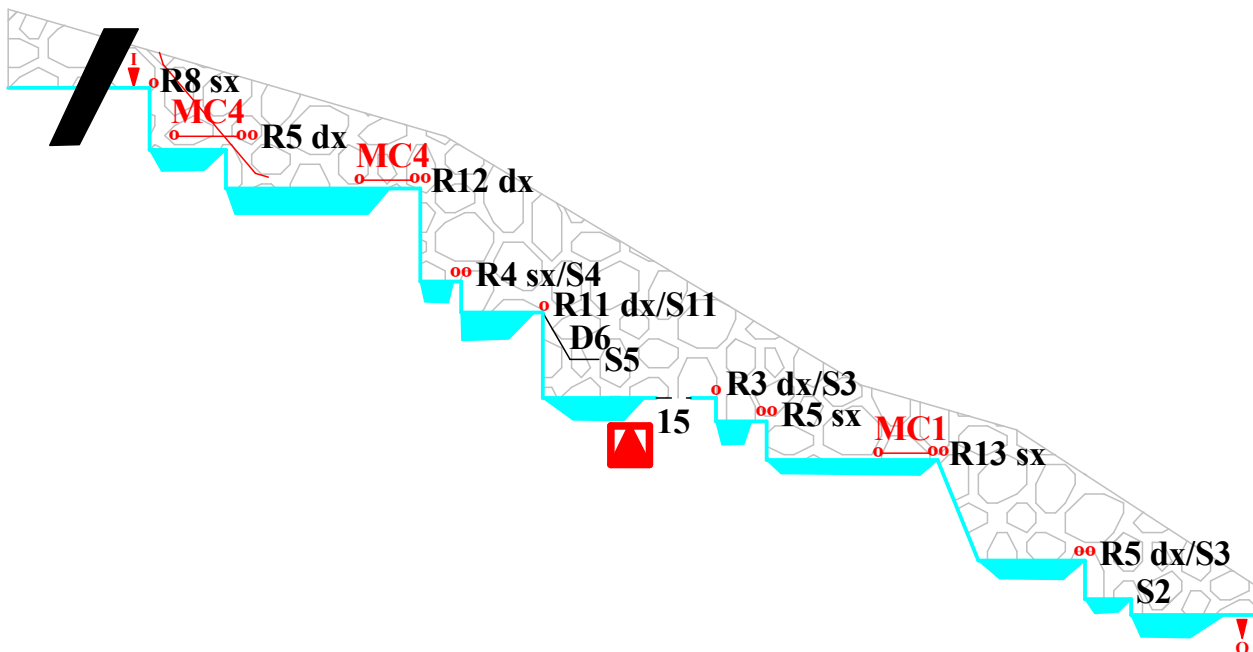

CALDONE Inferiore

↓ IN (520 m) 45,877333°N 9,443173°E

↓ OUT (380 m) 45,872081°N 9,424485°E

→🕒0:30 🕒↓1:00 🕒→0:15 ♀9 (hmax 13m)

D Disarrampicata/Downclimb

MC Mancorrente/Travers line

R Calata/Rappel

S Salto/Jump

dx Riva destra/River right

sx Riva sinistra/River left

/ Ponte/Bridge

▲ Sifone/Siphon

**** Strettoia/Narrow section