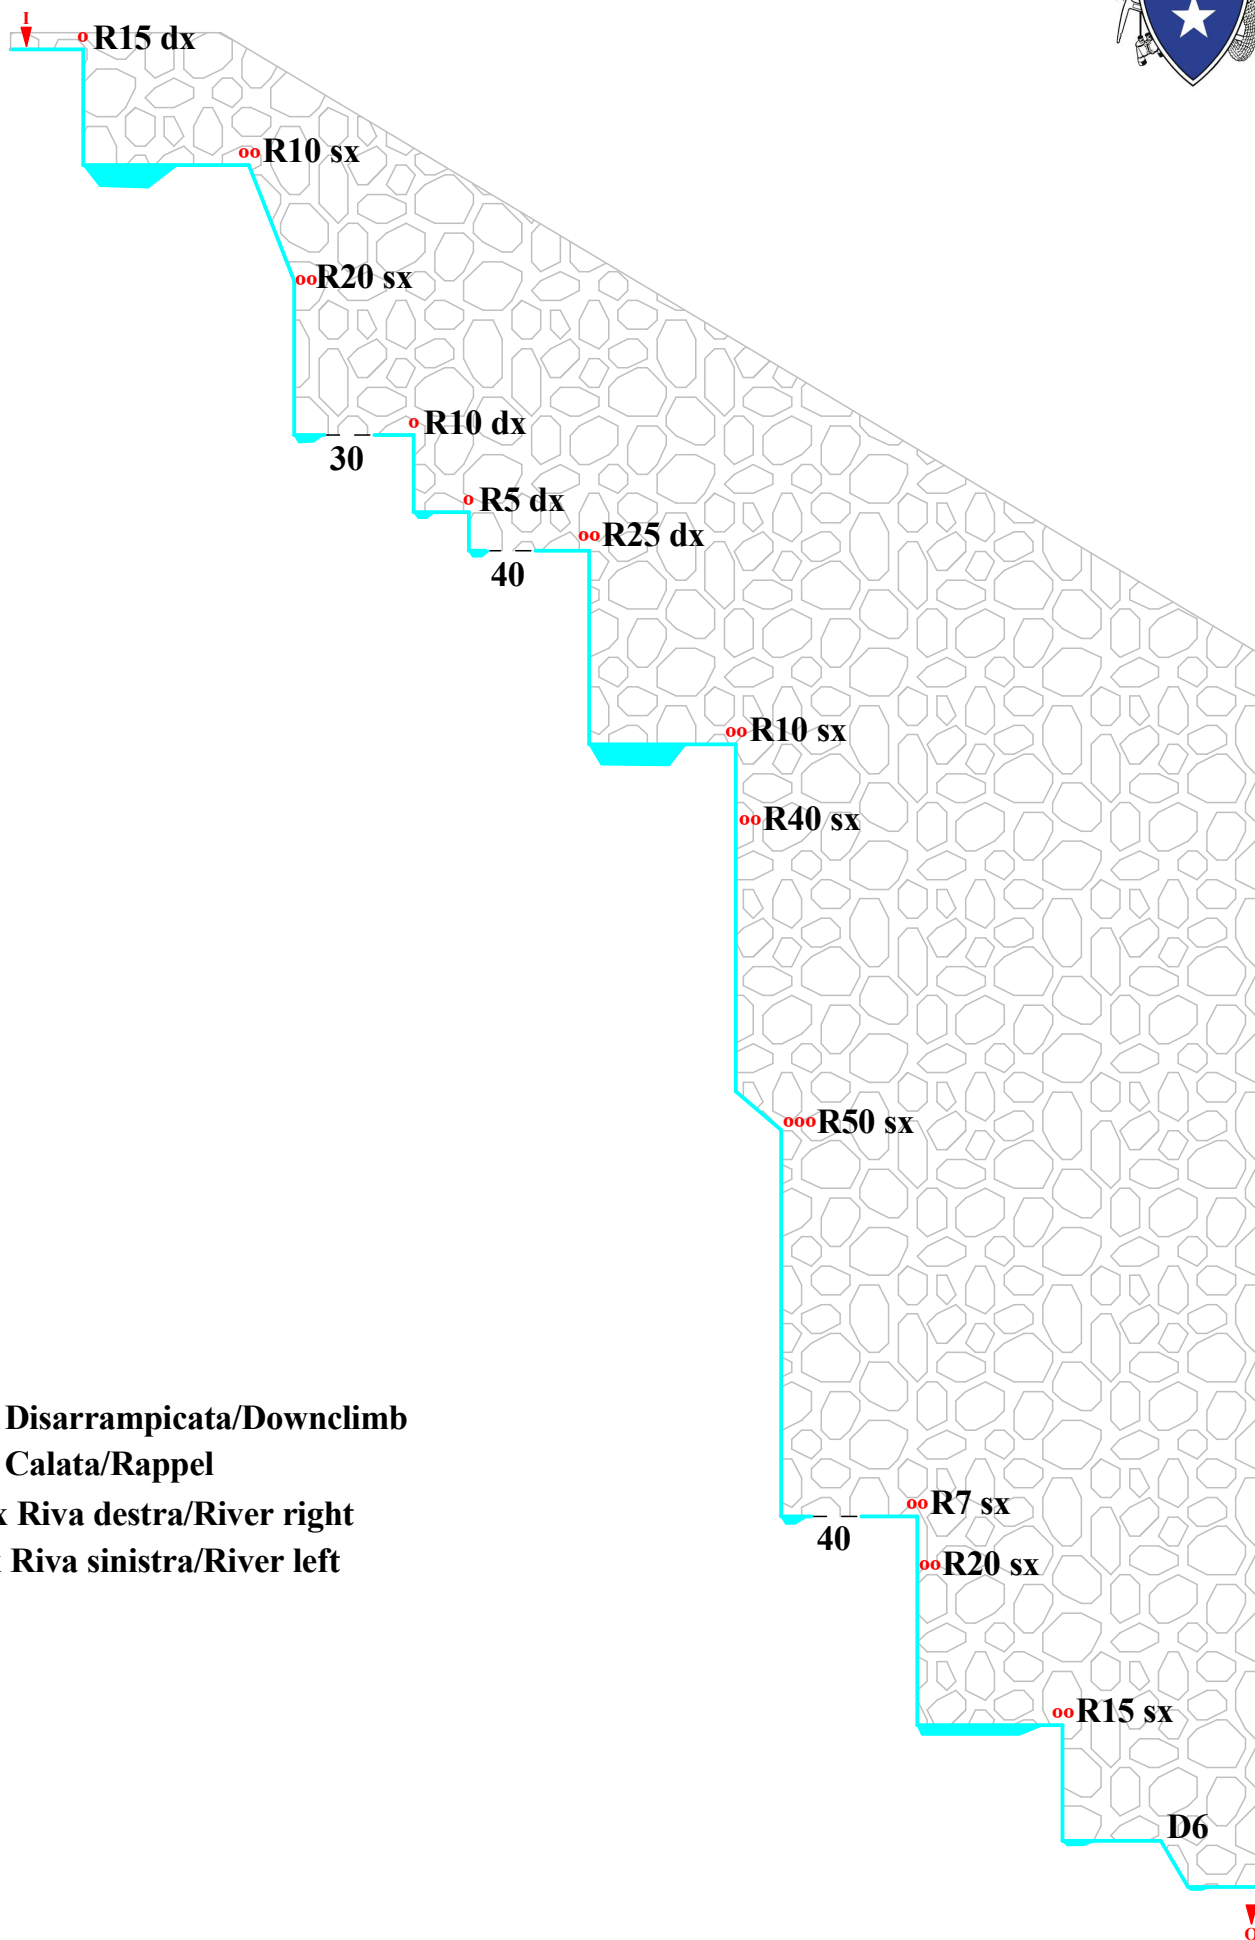

↓ IN (350 m) 65,176277°N 14,065543°W
↓ OUT (120 m) 65,179101°N 14,068695°W
→ 1:00 ↓ 4:00 → 0:20 ♀ 12 (hmax 100m)

D Disarrampicata/Downclimb
R Calata/Rappel
dx Riva destra/River right
sx Riva sinistra/River left